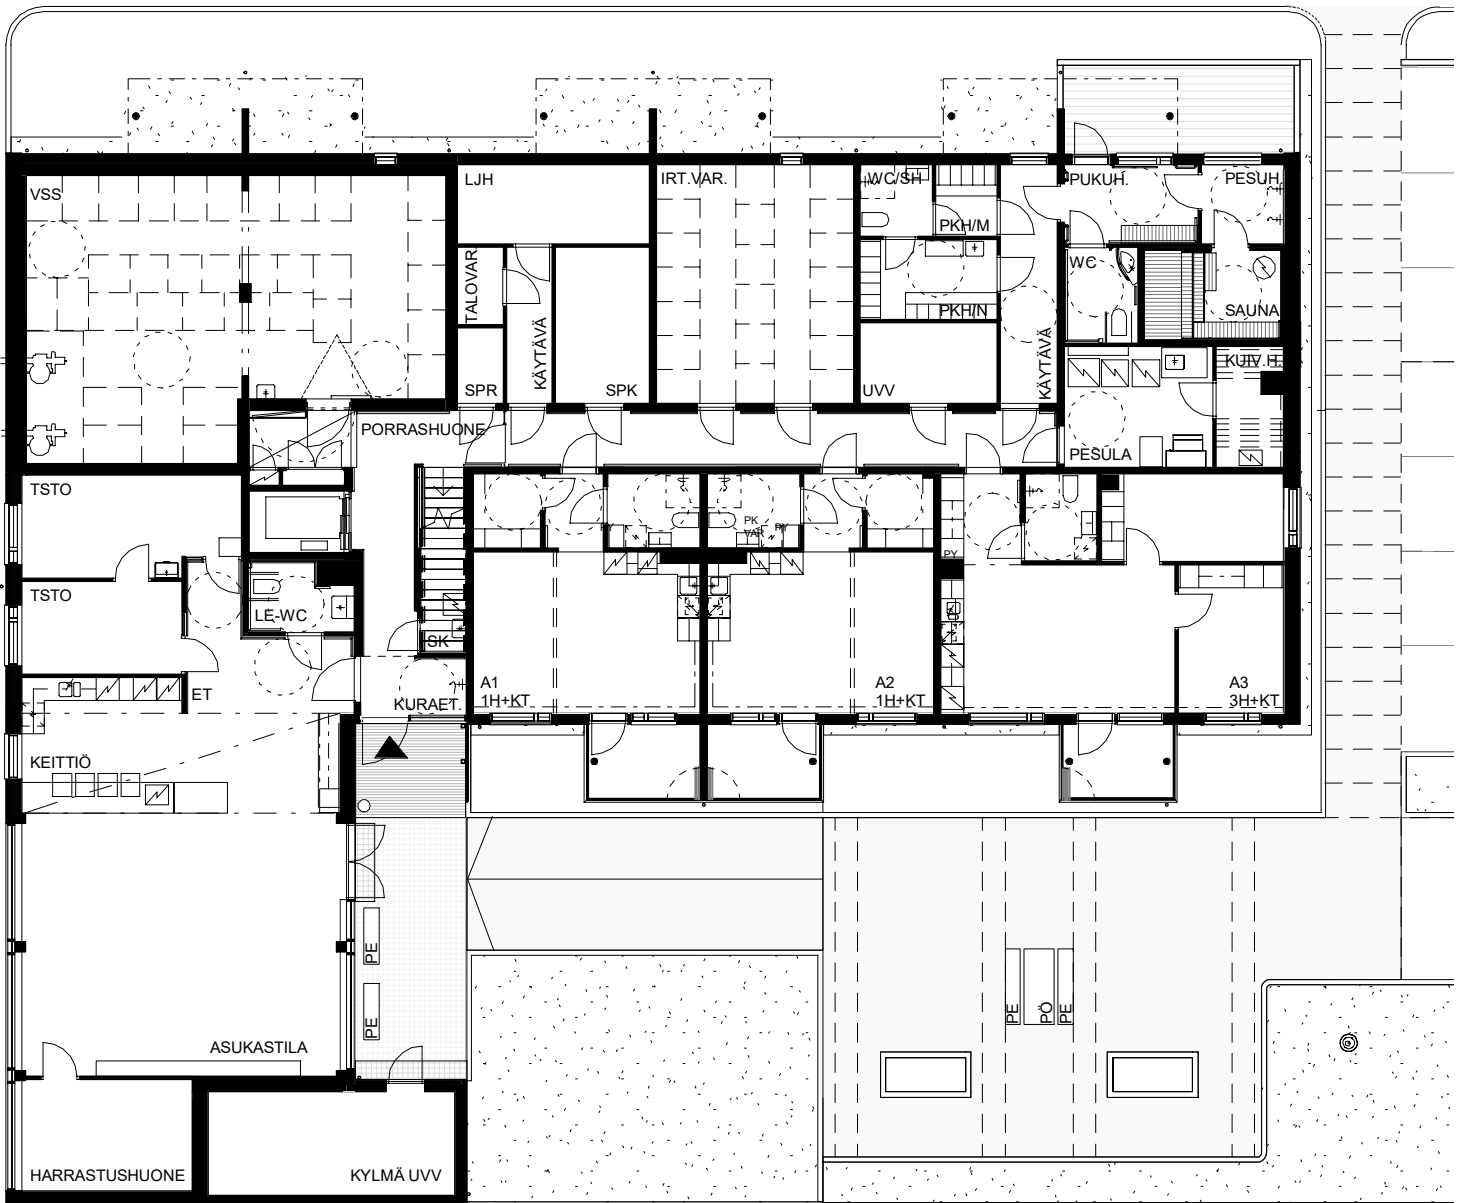

# SAMPPALINNAN SETLEMENTTIASUNNOT

Kupittaankatu 63, 20700 Turku  
06.04.2017

Kerrostasopohja 1:200 1. krs

VÄHÄISET RAKENNUSAIKAISET MUUTOKSEN MAHDOLLISIA

ARKKITEHTITOIMISTO HEDMAN & MATOMÄKI OY

# SAMPPALINNAN SETLEMENTTIASUNNOT

Kupittaankatu 63, 20700 Turku  
06.04.2017

Kerrostasopohja 1:200 2-6. krs

VÄHÄISET RAKENNUSAIKAISET MUUTOKSEN MAHDOLLISIA

10 m

ARKKITEHTITOIMISTO HEDMAN & MATOMÄKI OY