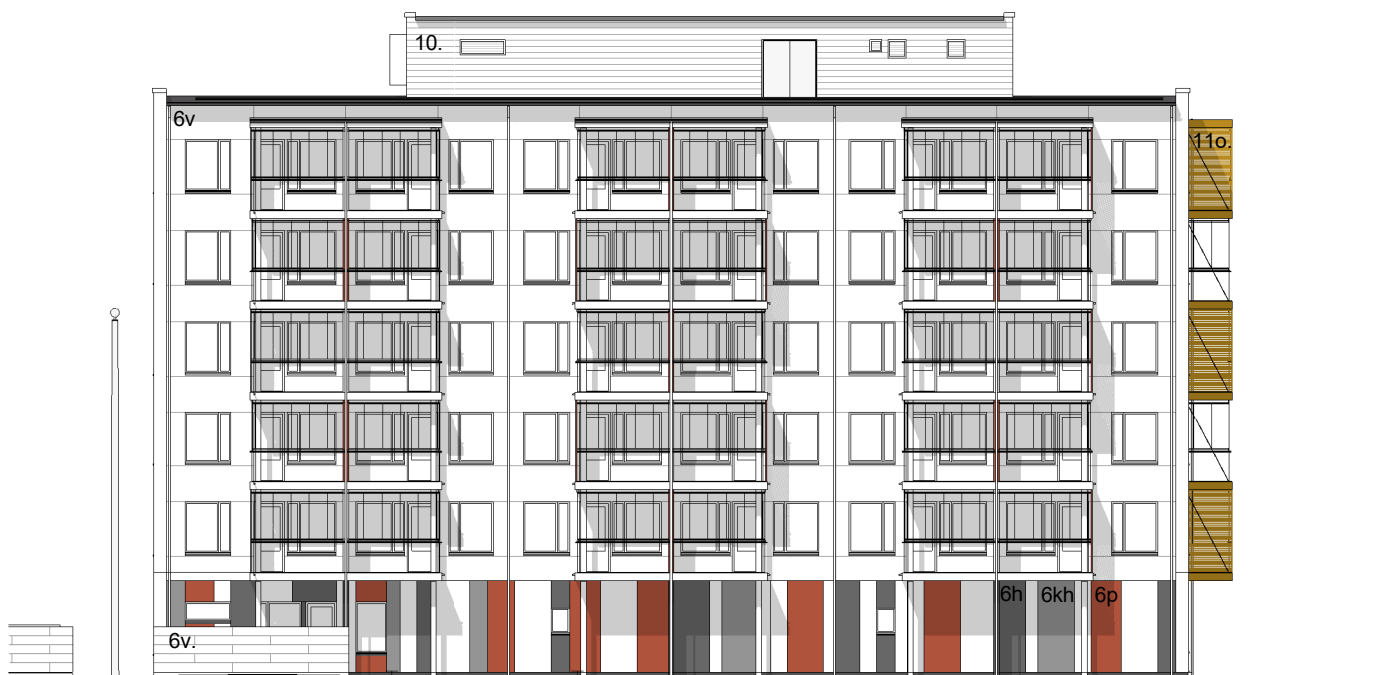

JULKISIVU KOILLISEEN

VÄHÄISET RAKENNUSAIKAISET MUUTOKSEN MAHDOLLISIA

ARKKITEHTITOIMISTO HEDMAN & MATOMÄKI OY