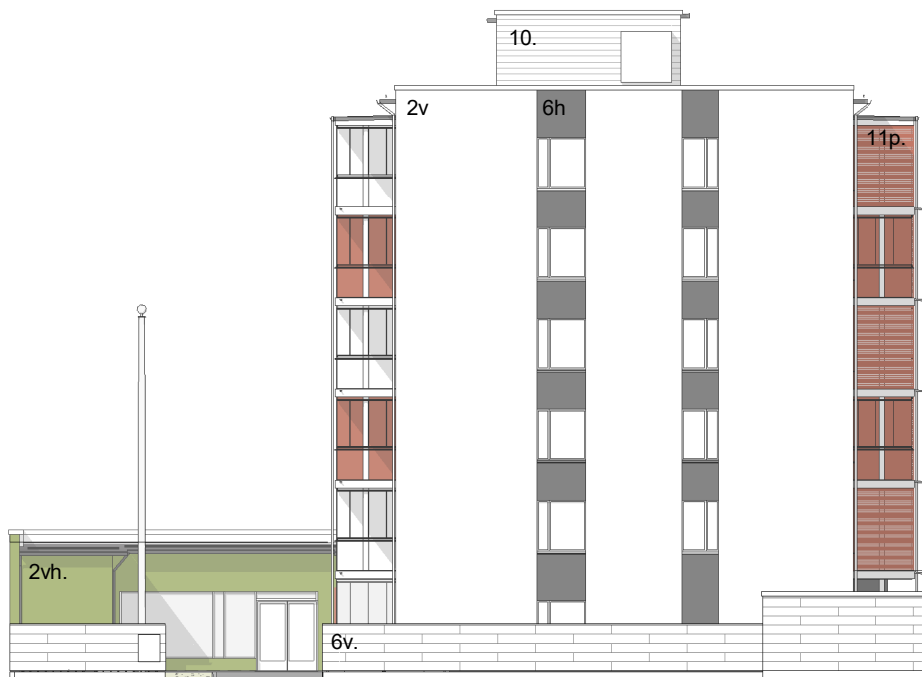

SAMPPALINNAN SETLEMENTTIASUNNOT

Kupittaankatu 63, 20700 Turku
07.04.2015

Julkisivut 1:250

JULKISIVUMATERIAALIT

1. betoni
   - 1v. valkoinen, maalattu
   - 1p. punainen, maalattu
2. rappaus
   - 2v. valkoinen
   - 2h. tummaharmaa
   - 2vh. vihreä
3. lasi
4. kiiviainen levy
   - 6v. valkoinen
   - 6th. tummanharmaa
   - 6kh. keskiharmaa
   - 6vh. vaaleanharmaa
   - 6p. punainen
5. alumiinittia
   - 11p. punainen
   - 11o. okra

JULKISIVU KAAKKOON