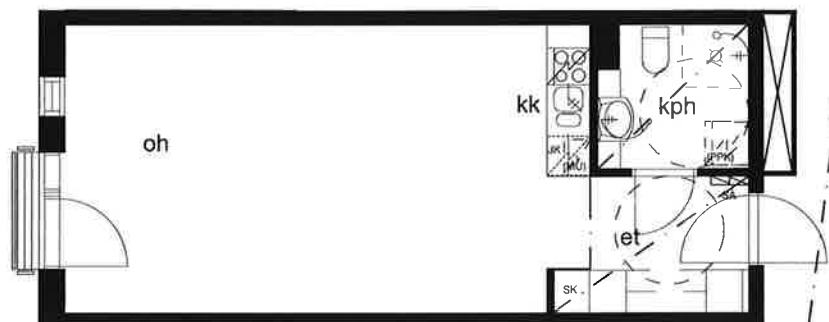

ALPPIKYLÄNKATU 22-24
00770 HELSINKI

1H+KK 37,5m²

C8 2.krs

C18 3.krs

VÄHÄISET RAKENNUSAIKAISET MUUTOKSET MAHDOLLISIA