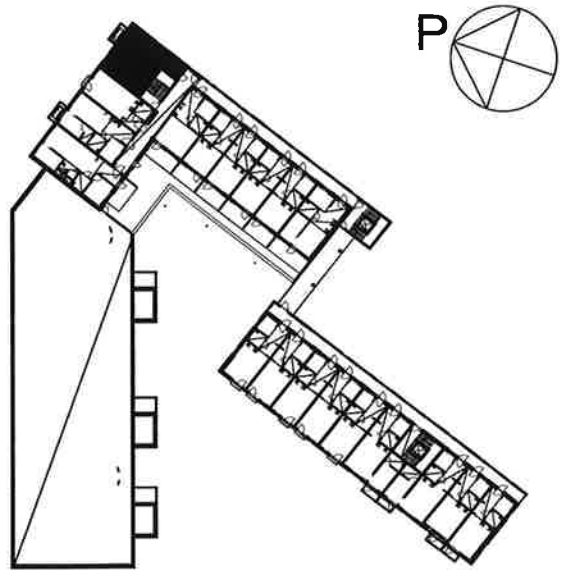

1H+KK 41,5m<sup>2</sup>

C6 2.krs

VÄHÄISET RAKENNUSAIKAISET MUUTOKSET MAHDOLLISIA

ALPPIKYLÄNKATU 22-24  
00770 HELSINKI

2H+KK 52,5m<sup>2</sup>

C7 2.krs  
C17 3.krs

VÄHÄISET RAKENNUSAIKAISET MUUTOKSET MAHDOLLISIA