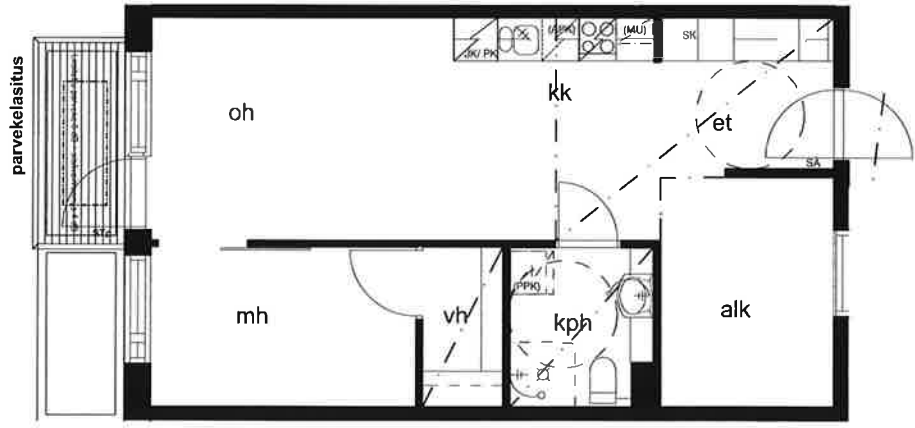

ALPPIKYLÄNKATU 22-24  
00770 HELSINKI

1H+KK 41,5m<sup>2</sup>

C16 3.krs

VÄHÄISET RAKENNUSAIKAISET MUUTOKSET MAHDOLLISIA

ALPPIKYLÄNKATU 22-24  
00770 HELSINKI

2H+KK 51,0m<sup>2</sup>

C19 3.krs

VÄHÄISET RAKENNUSAIKAISET MUUTOKSET MAHDOLLISIA