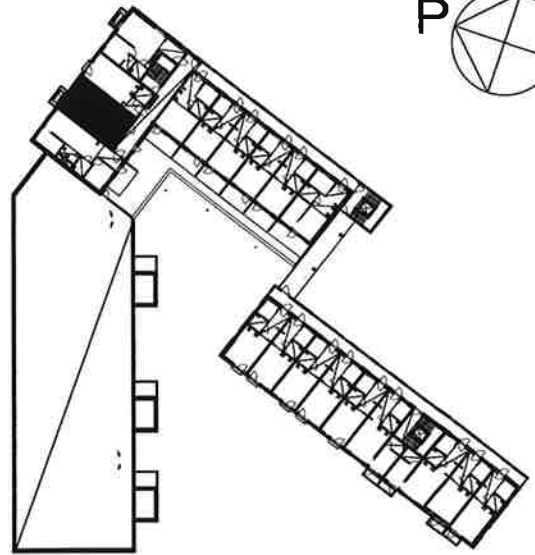

ALPPIKYLÄNKATU 22-24  
00770 HELSINKI

1H+KK 37,5m<sup>2</sup>

C8 2.krs

C18 3.krs

VÄHÄISET RAKENNUSAIKAISET MUUTOKSET MAHDOLLISIA

ALPPIKYLÄNKATU 22-24  
00770 HELSINKI

2H+KK 51,0m<sup>2</sup>

C9 2.krs