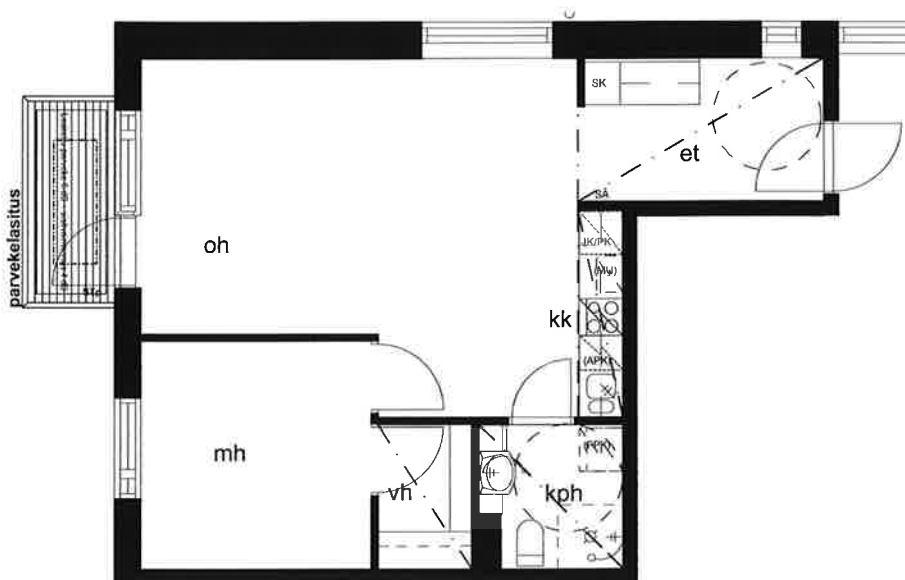

1H+KK 41,5m<sup>2</sup>

C6 2.krs

VÄHÄISET RAKENNUSAIKAISET MUUTOKSET MAHDOLLISIA

ALPPIKYLÄNKATU 22-24  
00770 HELSINKI

2H+KK 52,5m<sup>2</sup>

C7 2.krs  
C17 3.krs

VÄHÄISET RAKENNUSAIKAISET MUUTOKSET MAHDOLLISIA