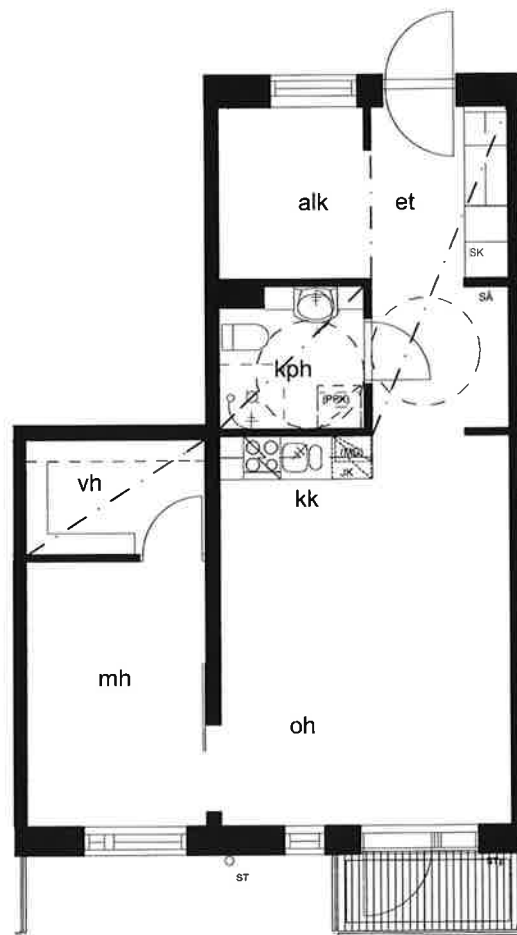

ALPPIKYLÄNKATU 22-24
00770 HELSINKI

2H+KK 53,5m²

D44 3.krs

VÄHÄISET RAKENNUSAIKAISET MUUTOKSET MAHDOLLISIA