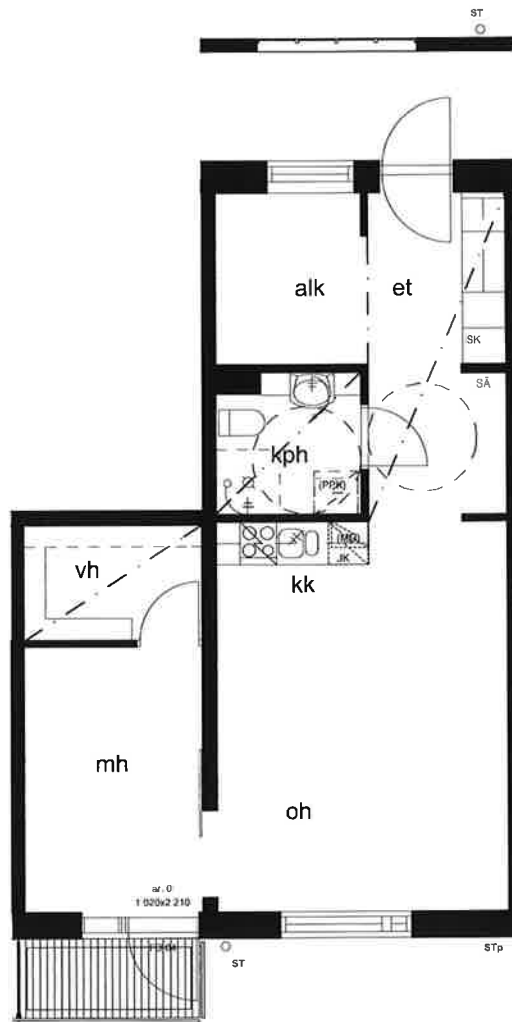

ALPPIKYLÄNKATU 22-24  
00770 HELSINKI

2H+KK 53,5m<sup>2</sup>

D34 2.krs

D43 3.krs

VÄHÄISET RAKENNUSAIKAISET MUUTOKSET MAHDOLLISIA

ALPPIKYLÄNKATU 22-24  
00770 HELSINKI

2H+KK 53,5m<sup>2</sup>

D35 2.krs