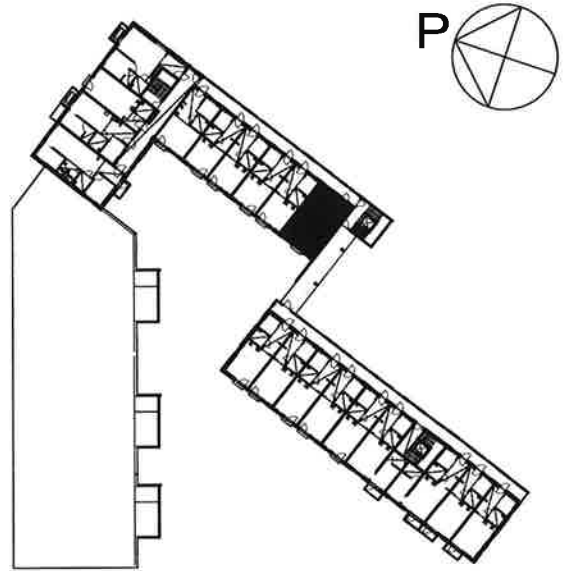

ALPPIKYLÄNKATU 22-24
00770 HELSINKI

2H+KK 46,5m²

C11 3.krs

VÄHÄISET RAKENNUSAIKAISET MUUTOKSET MAHDOLLISIA