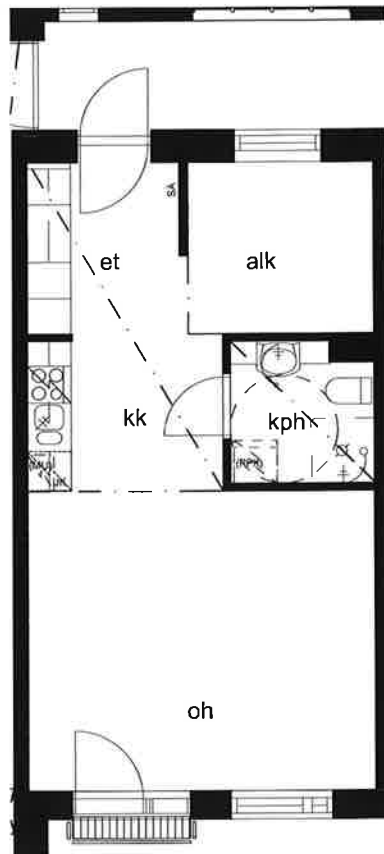

ALPPIKYLÄNKATU 22-24
00770 HELSINKI

1H+KK 41,5m²

C16 3.krs

VÄHÄISET RAKENNUSAIKAISET MUUTOKSET MAHDOLLISIA