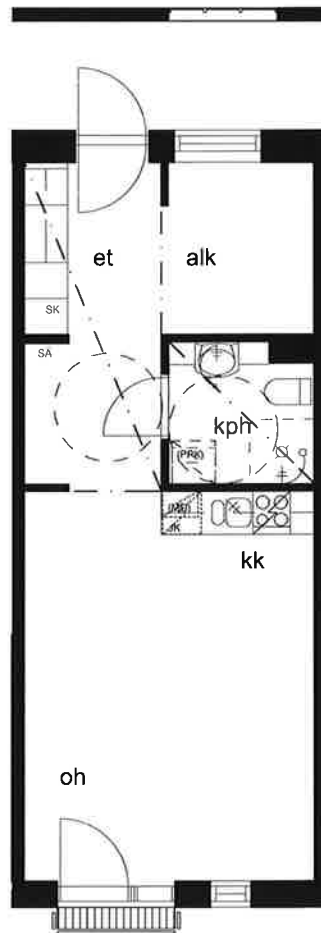

ALPPIKYLÄNKATU 22-24
00770 HELSINKI

1H+KK 40,0m²

D30, D32 2.krs

PK: D31, D33 2.krs

D39, D41 3.krs

PK: D40, D42 3.krs

VÄHÄISET RAKENNUSAIKAISET MUUTOKSET MAHDOLLISIA