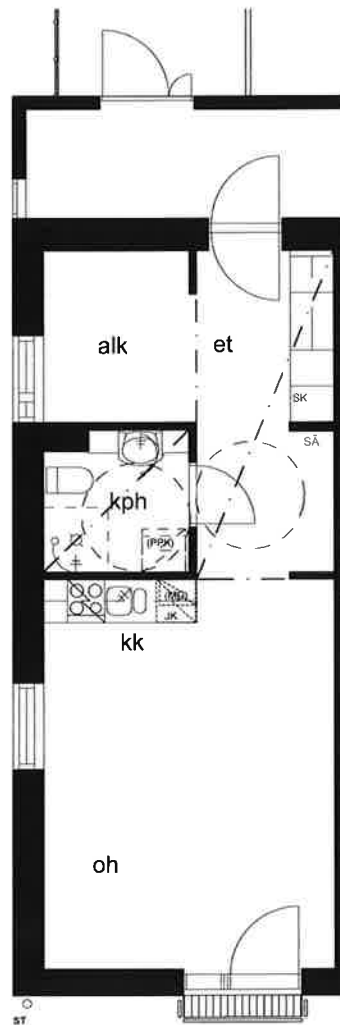

ALPPIKYLÄNKATU 22-24
00770 HELSINKI

1H+KK 40,0m²

D29 2.krs

D38 3.krs

VÄHÄISET RAKENNUSAIKAISET MUUTOKSET MAHDOLLISIA