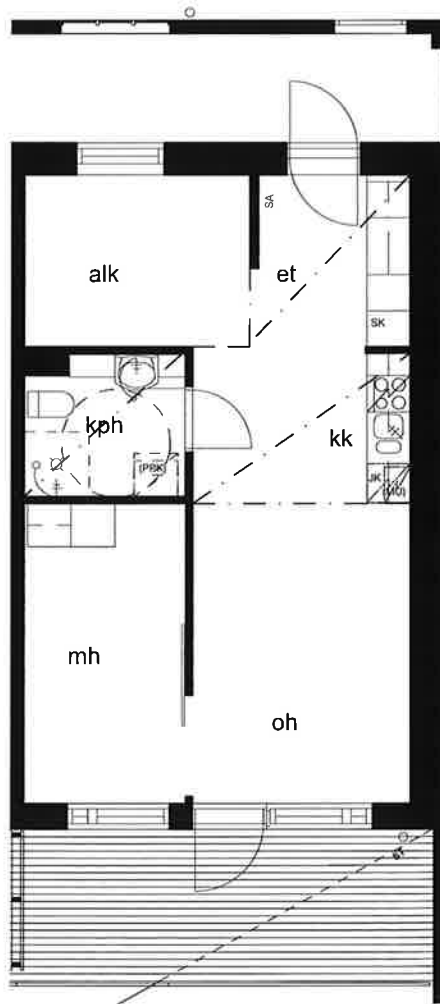

ALPPIKYLÄNKATU 22-24
00770 HELSINKI

2H+KK 46,5m²

C1 2.krs

VÄHÄISET RAKENNUSAIKAISET MUUTOKSET MAHDOLLISIA