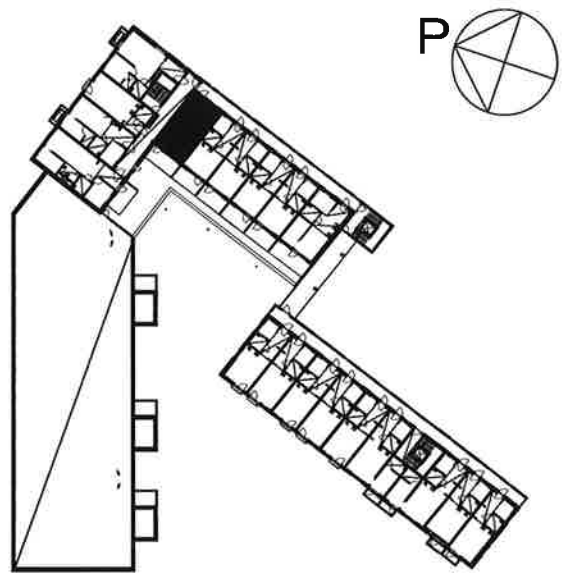

ALPPIKYLÄNKATU 22-24
00770 HELSINKI

1H+KK 41,5m²

C6 2.krs

VÄHÄISET RAKENNUSAIKAISET MUUTOKSET MAHDOLLISIA