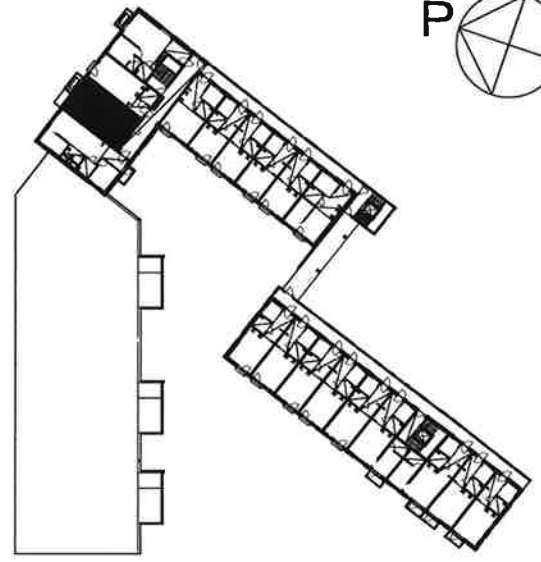

ALPPIKYLÄNKATU 22-24  
00770 HELSINKI

1H+KK 41,5m<sup>2</sup>

C16 3.krs

VÄHÄISET RAKENNUSAIKAISET MUUTOKSET MAHDOLLISIA

ALPPIKYLÄNKATU 22-24  
00770 HELSINKI

2H+KK 51,0m<sup>2</sup>

C19 3.krs

VÄHÄISET RAKENNUSAIKAISET MUUTOKSET MAHDOLLISIA