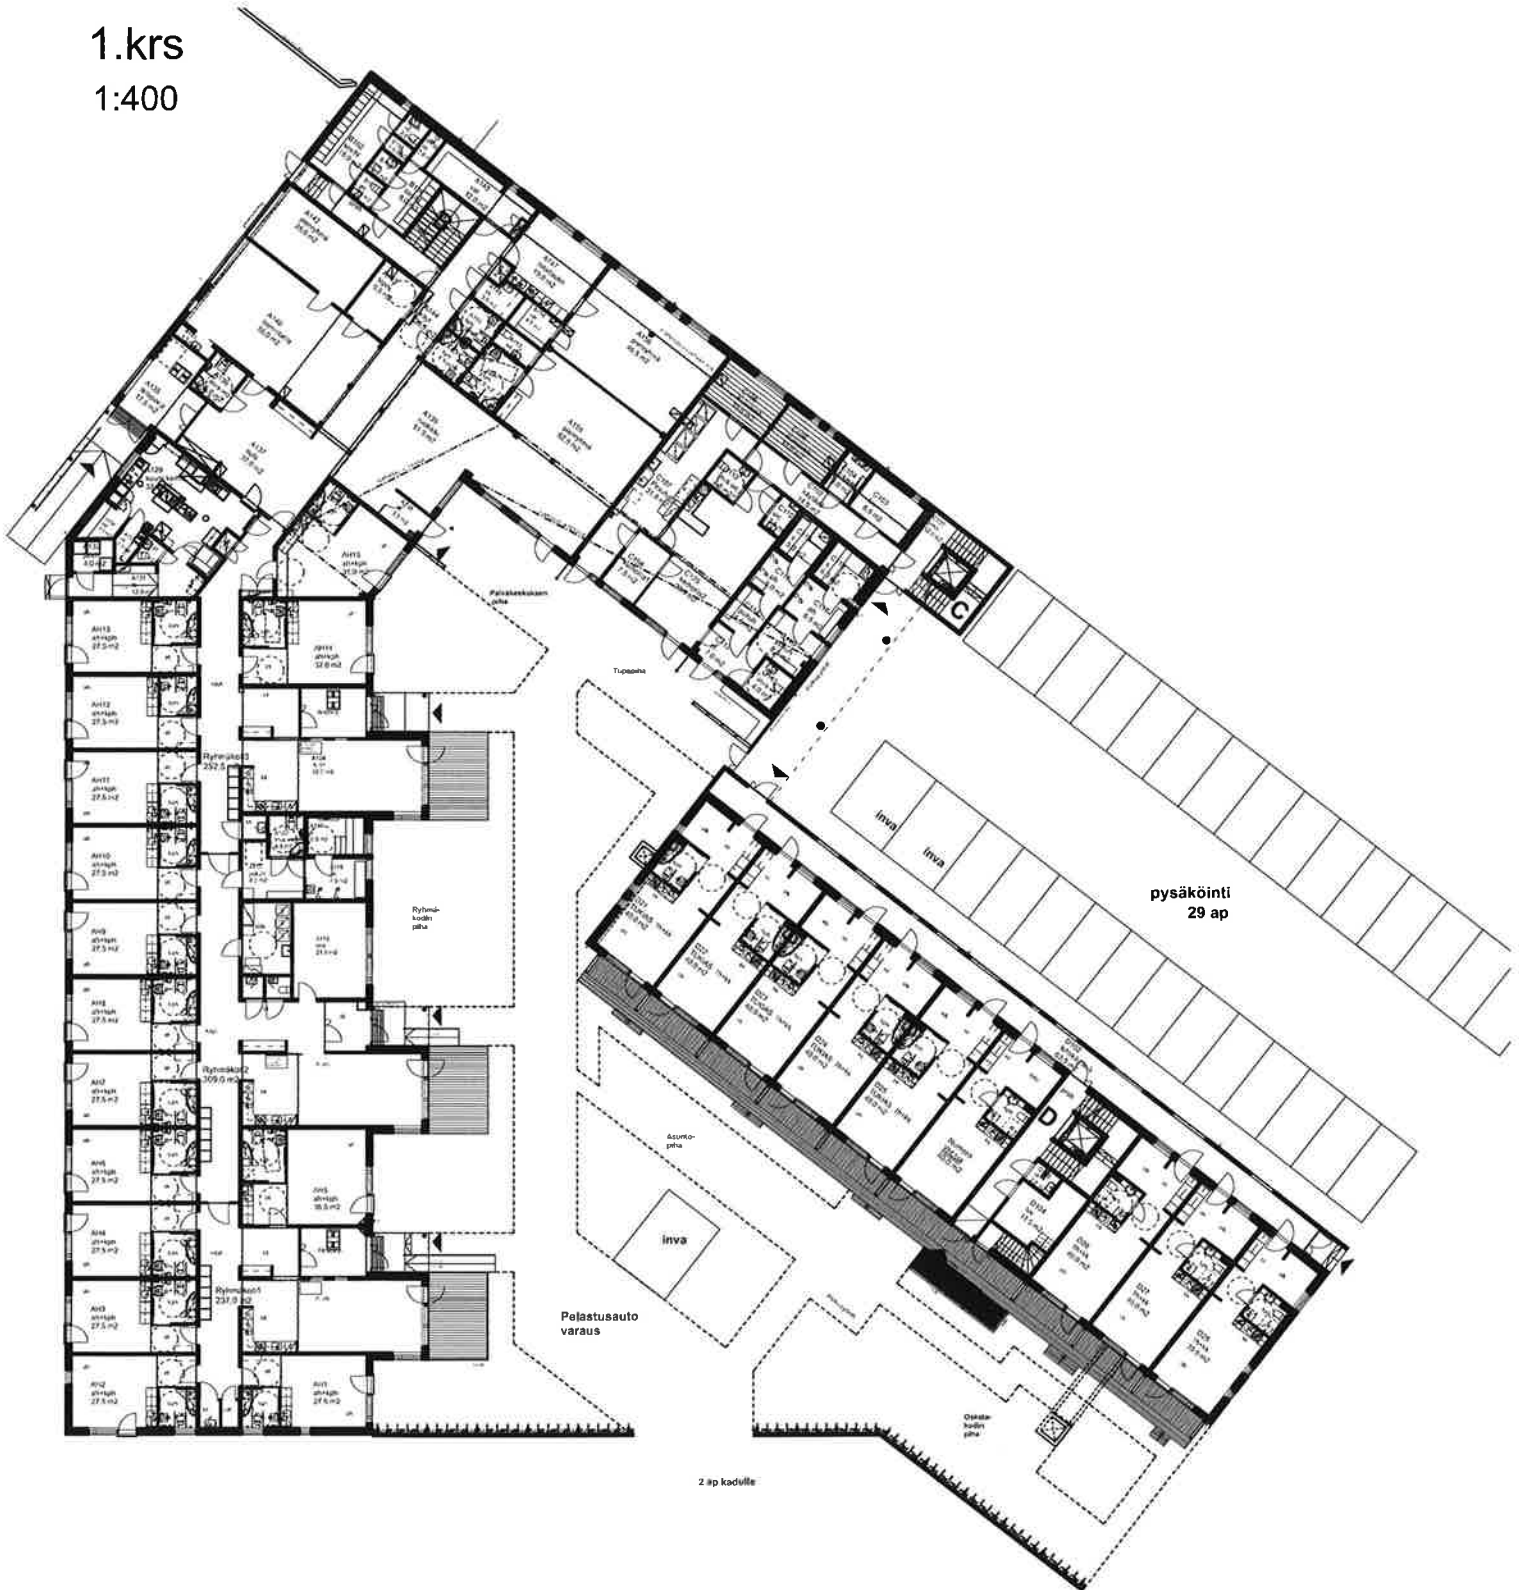

ALPPIKYLÄNKATU 22-24
00770 HELSINKI

1.krs
1:400

VÄHÄISET RAKENNUSAIKAISET MUUTOKSET MAHDOLLISIA