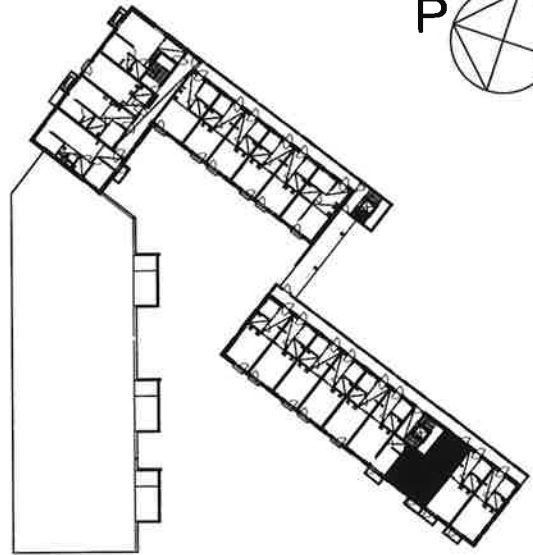

ALPPIKYLÄNKATU 22-24
00770 HELSINKI

2H+KK 53,5m²

D44 3.krs

VÄHÄISET RAKENNUSAIKAISET MUUTOKSET MAHDOLLISIA