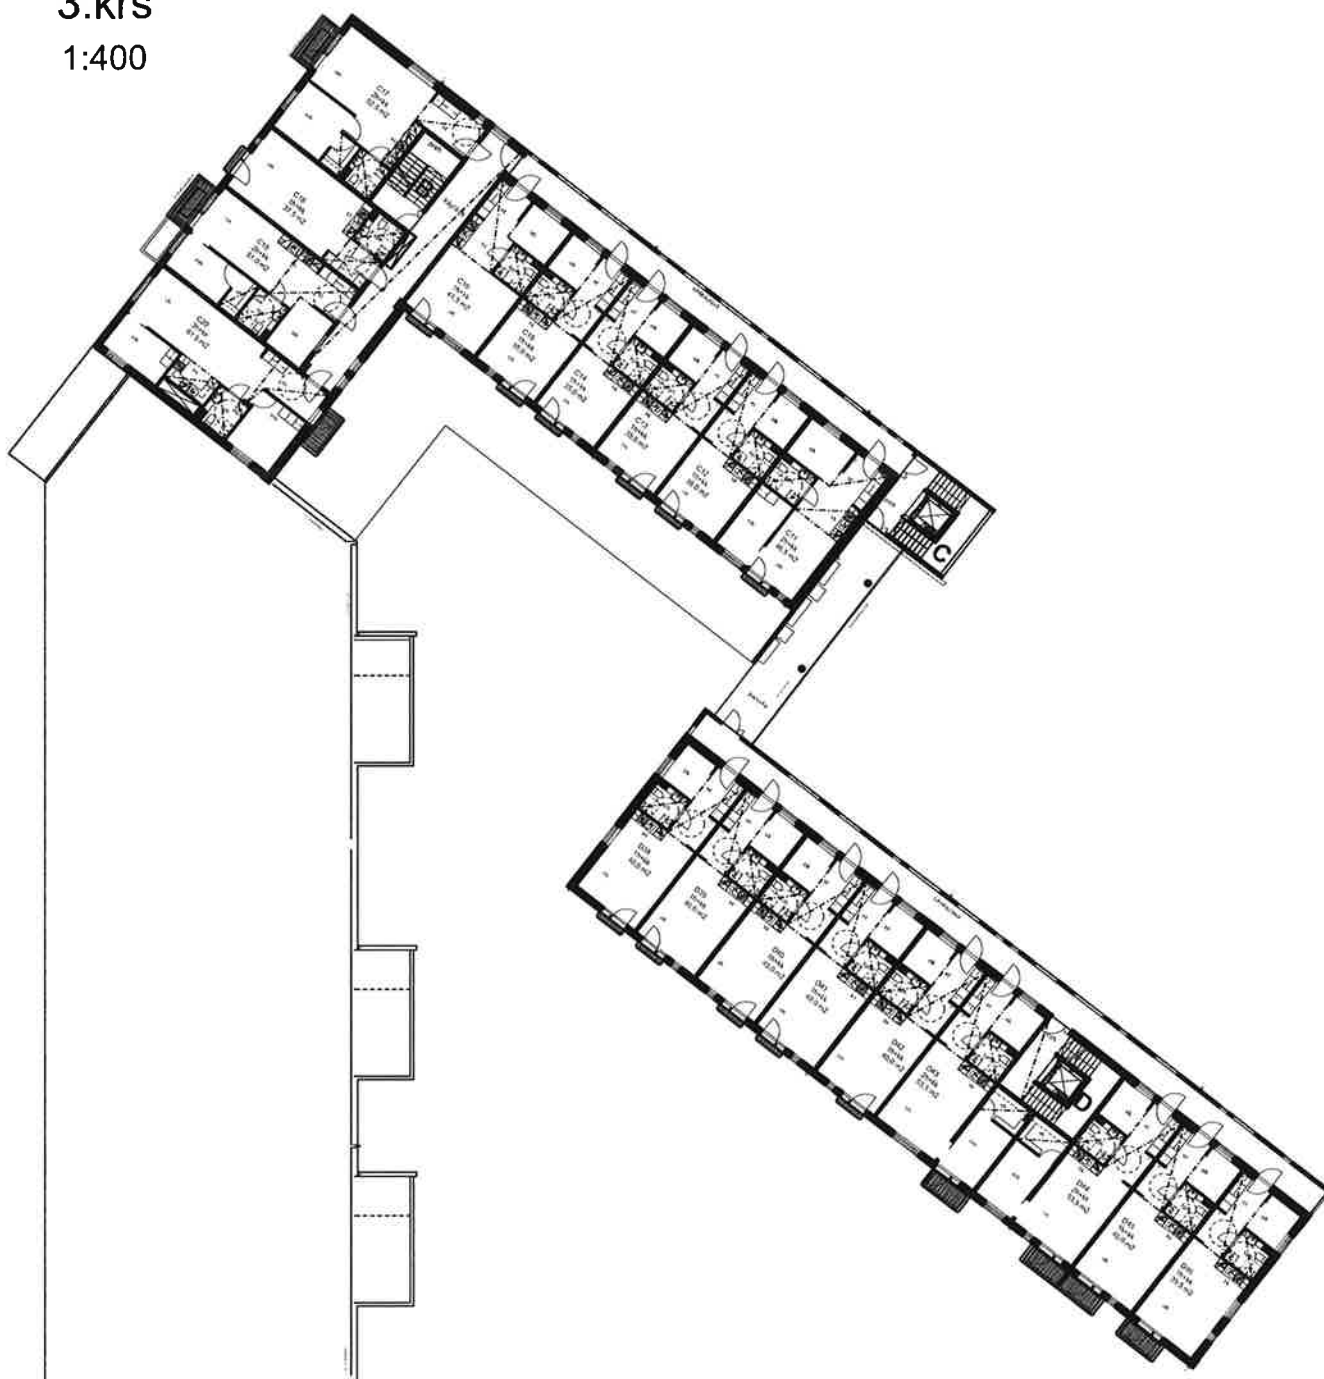

2.krs  
1:400

VÄHÄISET RAKENNUSAIKAISET MUUTOKSET MAHDOLLISIA

ALPPIKYLÄNKATU 22-24  
00770 HELSINKI

3.krs  
1:400

VÄHÄISET RAKENNUSAIKAISET MUUTOKSET MAHDOLLISIA

ALPPIKYLÄNKATU 22-24  
00770 HELSINKI

2H+KK 46,5m<sup>2</sup>