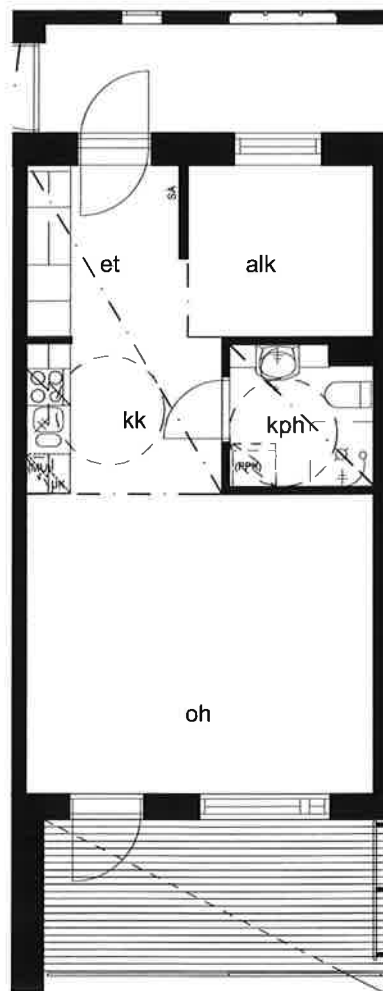

ALPPIKYLÄNKATU 22-24
00770 HELSINKI

1H+KK 41,5m²

C6 2.krs

VÄHÄISET RAKENNUSAIKAISET MUUTOKSET MAHDOLLISIA