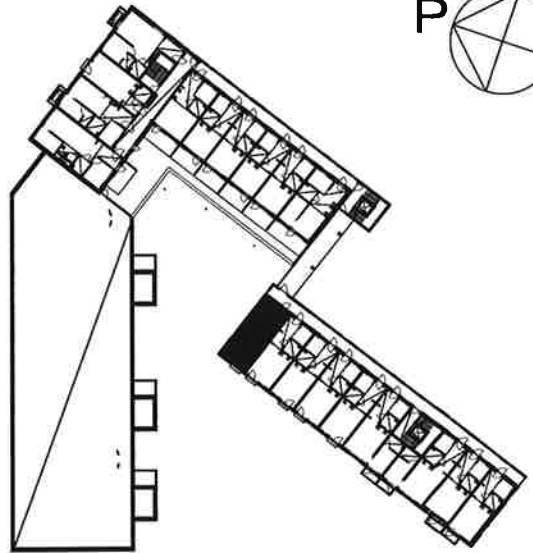

ALPPIKYLÄNKATU 22-24  
00770 HELSINKI

3H+KK 61,5m<sup>2</sup>

C20 3.krs

VÄHÄISET RAKENNUSAIKAISET MUUTOKSET MAHDOLLISIA

ALPPIKYLÄNKATU 22-24  
00770 HELSINKI

1H+KK 40,0m<sup>2</sup>

D29 2.krs

D38 3.krs