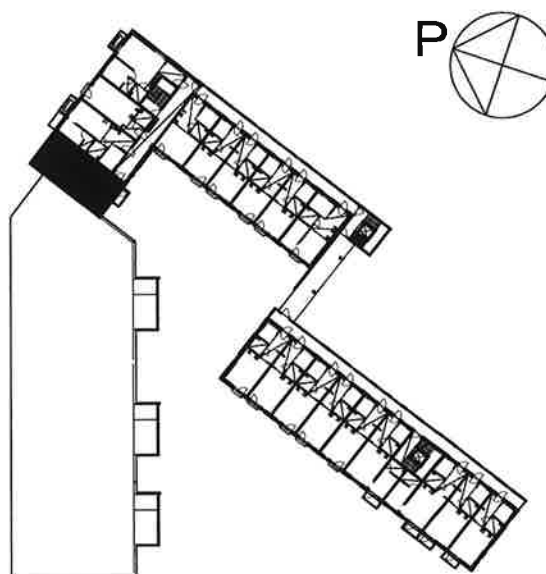

ALPPIKYLÄNKATU 22-24
00770 HELSINKI

3H+KK 61,5m²

C20 3.krs

VÄHÄISET RAKENNUSAIKAISET MUUTOKSET MAHDOLLISIA