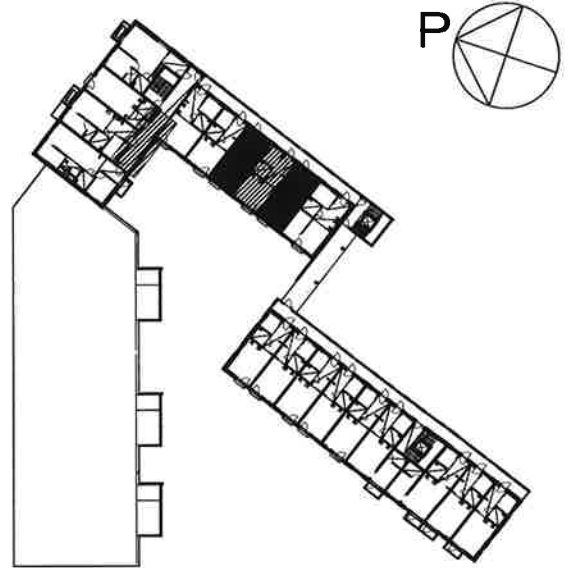

2H+KK 46,5m<sup>2</sup>

C11 3.krs

VÄHÄISET RAKENNUSAIKAISET MUUTOKSET MAHDOLLISIA

ALPPIKYLÄNKATU 22-24  
00770 HELSINKI

1H+KK 35,0m<sup>2</sup>

C12, C14 3.krs

PK: C13, C15 3.krs

VÄHÄISET RAKENNUSAIKAISET MUUTOKSET MAHDOLLISIA