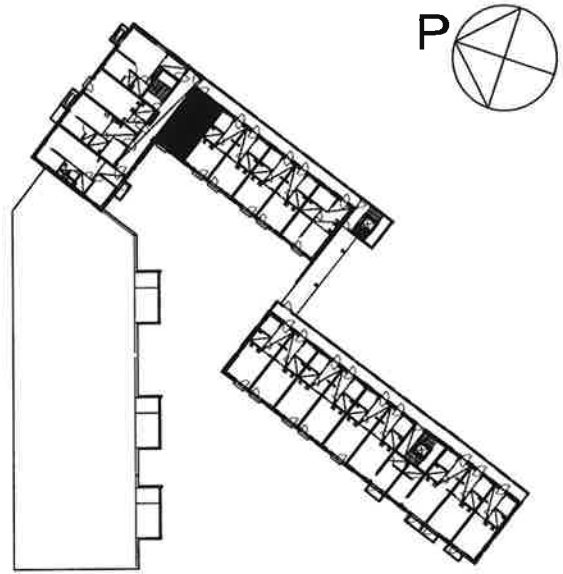

ALPPIKYLÄNKATU 22-24
00770 HELSINKI

1H+KK 41,5m²

C16 3.krs

VÄHÄISET RAKENNUSAIKAISET MUUTOKSET MAHDOLLISIA