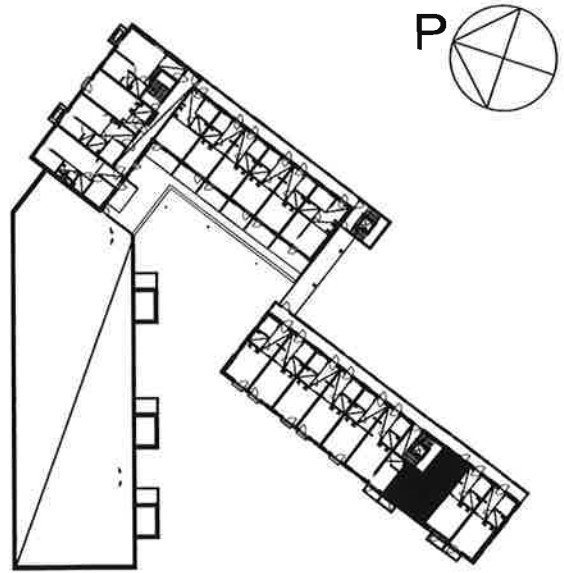

ALPPIKYLÄNKATU 22-24  
00770 HELSINKI

2H+KK 53,5m<sup>2</sup>

D34 2.krs

D43 3.krs

VÄHÄISET RAKENNUSAIKAISET MUUTOKSET MAHDOLLISIA

ALPPIKYLÄNKATU 22-24  
00770 HELSINKI

2H+KK 53,5m<sup>2</sup>

D35 2.krs