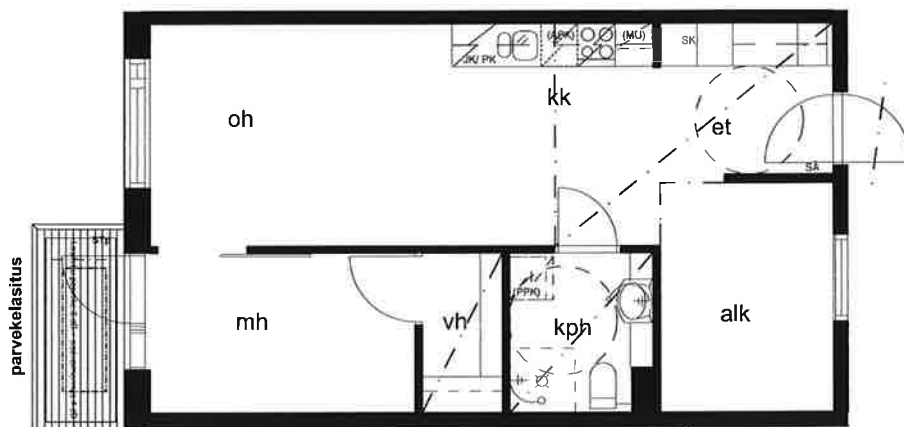

ALPPIKYLÄNKATU 22-24  
00770 HELSINKI

1H+KK 37,5m<sup>2</sup>

C8 2.krs

C18 3.krs

VÄHÄISET RAKENNUSAIKAISET MUUTOKSET MAHDOLLISIA

ALPPIKYLÄNKATU 22-24  
00770 HELSINKI

2H+KK 51,0m<sup>2</sup>

C9 2.krs