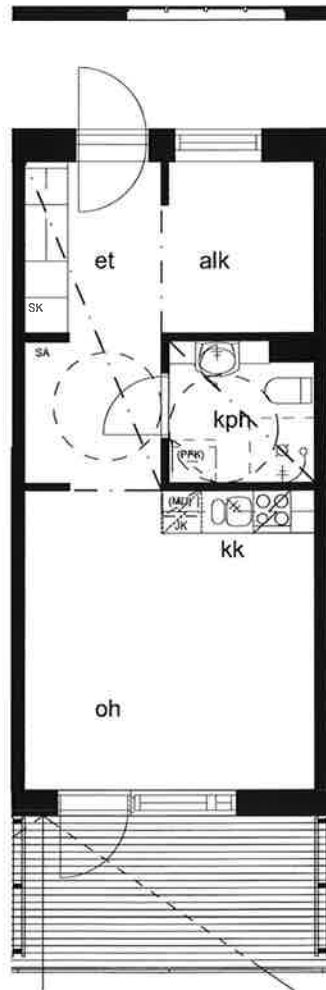

C1 2.krs

VÄHÄISET RAKENNUSAIKAISET MUUTOKSET MAHDOLLISIA

ALPPIKYLÄNKATU 22-24  
00770 HELSINKI

1H+KK 35,0m<sup>2</sup>

C2, C4 2.krs

PK: C3, C5 2.krs

VÄHÄISET RAKENNUSAIKAISET MUUTOKSET MAHDOLLISIA

ALPPIKYLÄNKATU 22-24  
00770 HELSINKI