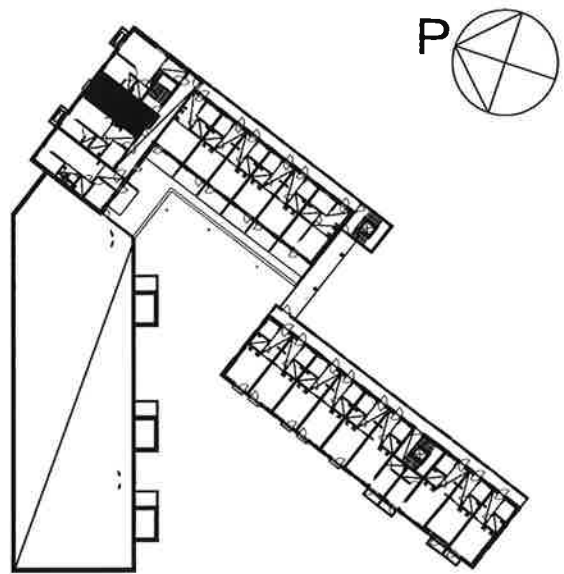

ALPPIKYLÄNKATU 22-24
00770 HELSINKI

1H+KK 37,5m²

C8 2.krs

C18 3.krs

VÄHÄISET RAKENNUSAIKAISET MUUTOKSET MAHDOLLISIA