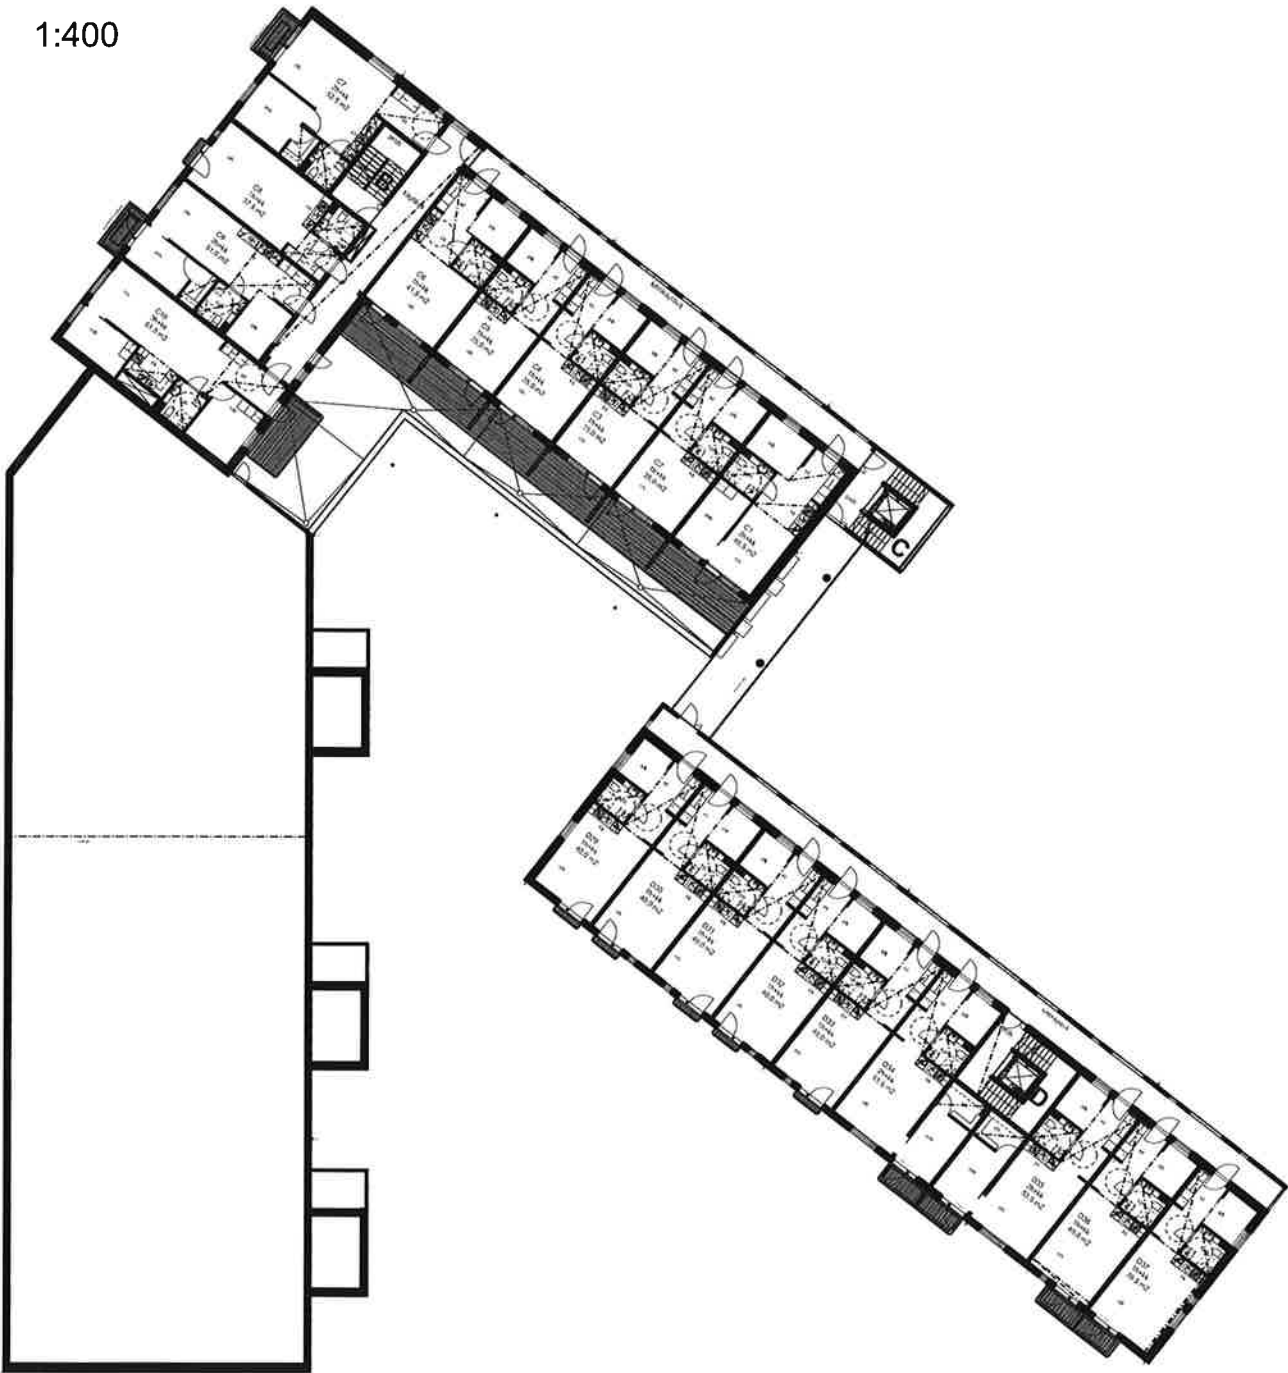

2.krs  
1:400

VÄHÄISET RAKENNUSAIKAISET MUUTOKSET MAHDOLLISIA

ALPPIKYLÄNKATU 22-24  
00770 HELSINKI

3.krs  
1:400

VÄHÄISET RAKENNUSAIKAISET MUUTOKSET MAHDOLLISIA

ALPPIKYLÄNKATU 22-24  
00770 HELSINKI

2H+KK 46,5m<sup>2</sup>