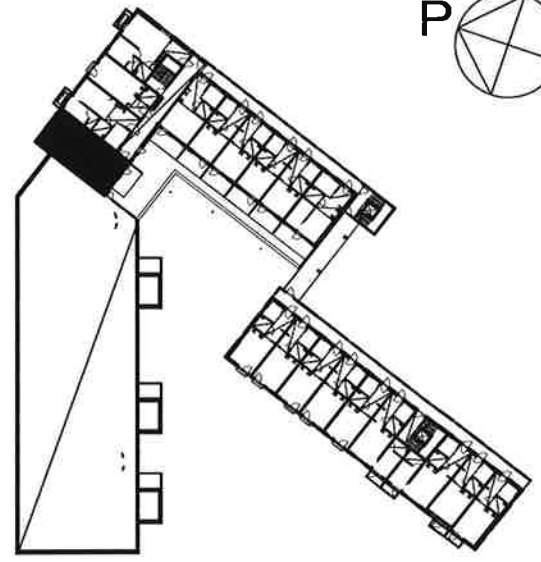

ALPPIKYLÄNKATU 22-24
00770 HELSINKI

3H+KK 61,5m²

C10 2.krs

VÄHÄISET RAKENNUSAIKAISET MUUTOKSET MAHDOLLISIA