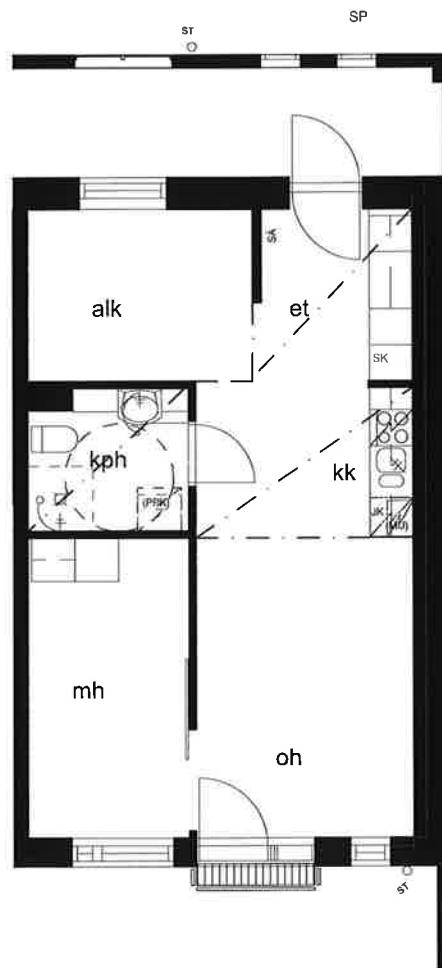

ALPPIKYLÄNKATU 22-24
00770 HELSINKI

2H+KK 46,5m²

C11 3.krs

VÄHÄISET RAKENNUSAIKAISET MUUTOKSET MAHDOLLISIA