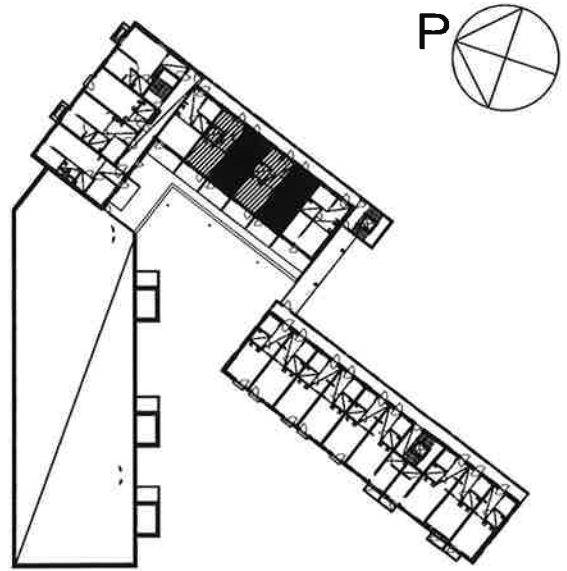

C1 2.krs

VÄHÄISET RAKENNUSAIKAISET MUUTOKSET MAHDOLLISIA

ALPPIKYLÄNKATU 22-24  
00770 HELSINKI

1H+KK 35,0m<sup>2</sup>

C2, C4 2.krs

PK: C3, C5 2.krs

VÄHÄISET RAKENNUSAIKAISET MUUTOKSET MAHDOLLISIA

ALPPIKYLÄNKATU 22-24  
00770 HELSINKI