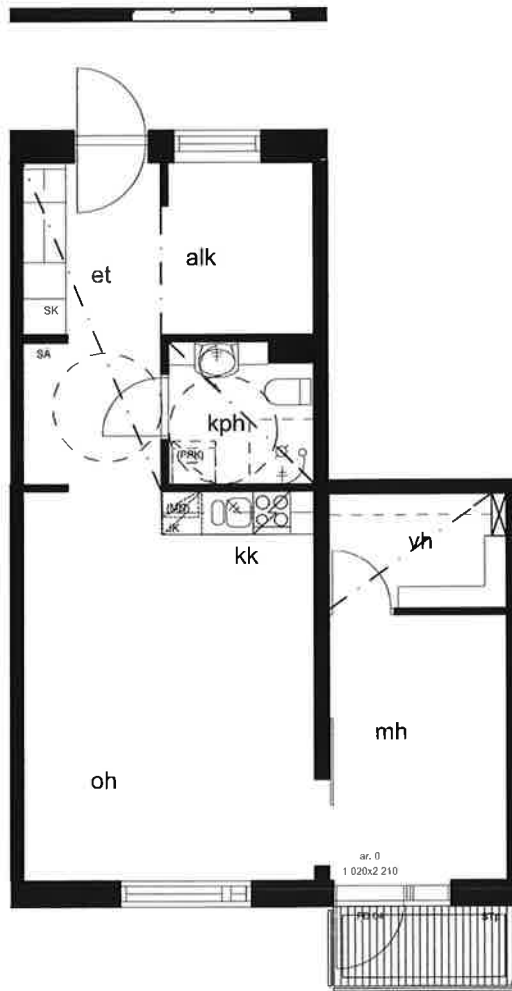

ALPPIKYLÄNKATU 22-24  
00770 HELSINKI

2H+KK 53,5m<sup>2</sup>

D34 2.krs

D43 3.krs

VÄHÄISET RAKENNUSAIKAISET MUUTOKSET MAHDOLLISIA

ALPPIKYLÄNKATU 22-24  
00770 HELSINKI

2H+KK 53,5m<sup>2</sup>

D35 2.krs