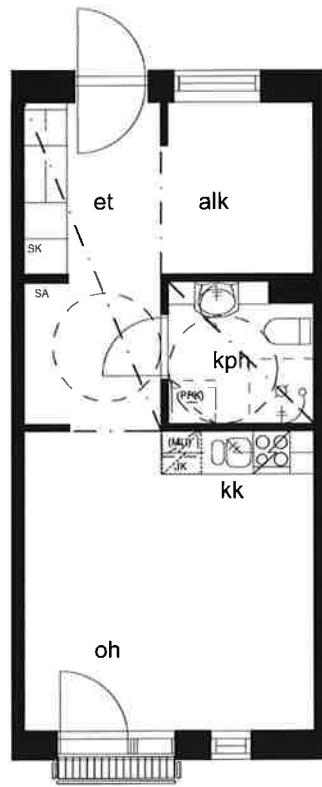

2H+KK 46,5m<sup>2</sup>

C11 3.krs

VÄHÄISET RAKENNUSAIKAISET MUUTOKSET MAHDOLLISIA

ALPPIKYLÄNKATU 22-24  
00770 HELSINKI

1H+KK 35,0m<sup>2</sup>

C12, C14 3.krs

PK: C13, C15 3.krs

VÄHÄISET RAKENNUSAIKAISET MUUTOKSET MAHDOLLISIA