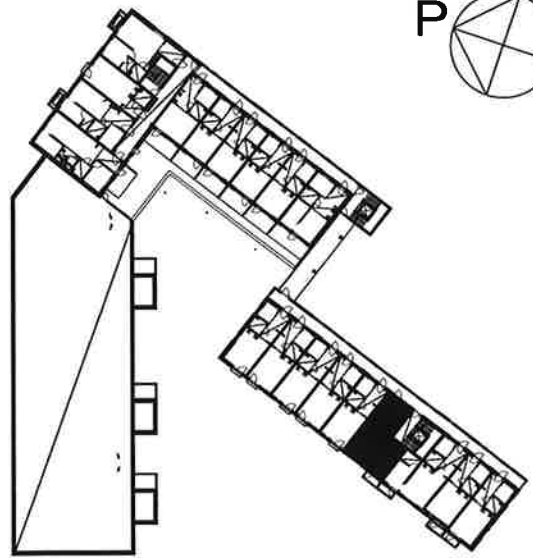

ALPPIKYLÄNKATU 22-24
00770 HELSINKI

2H+KK 53,5m²

D34 2.krs

D43 3.krs

VÄHÄISET RAKENNUSAIKAISET MUUTOKSET MAHDOLLISIA