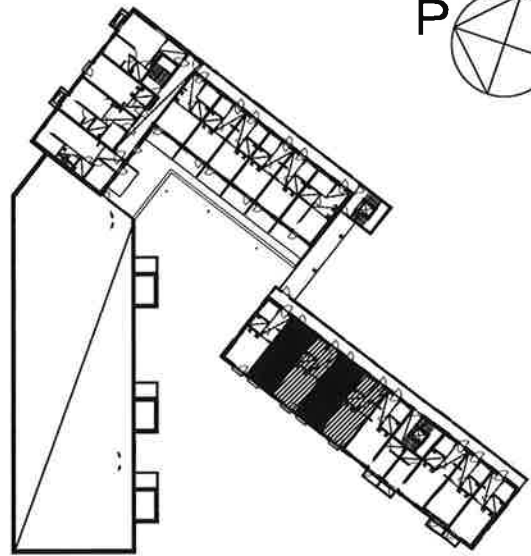

VÄHÄISET RAKENNUSAIKAISET MUUTOKSET MAHDOLLISIA

ALPPIKYLÄNKATU 22-24  
00770 HELSINKI

1H+KK 40,0m<sup>2</sup>

D30, D32 2.krs

PK: D31, D33 2.krs

D39, D41 3.krs

PK: D40, D42 3.krs

VÄHÄISET RAKENNUSAIKAISET MUUTOKSET MAHDOLLISIA