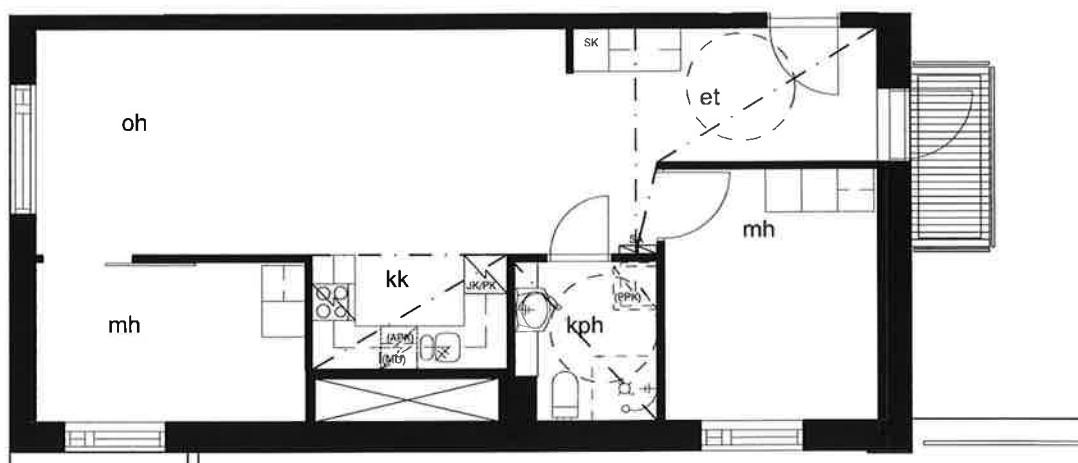

ALPPIKYLÄNKATU 22-24
00770 HELSINKI

3H+KK 61,5m²

C20 3.krs

VÄHÄISET RAKENNUSAIKAISET MUUTOKSET MAHDOLLISIA