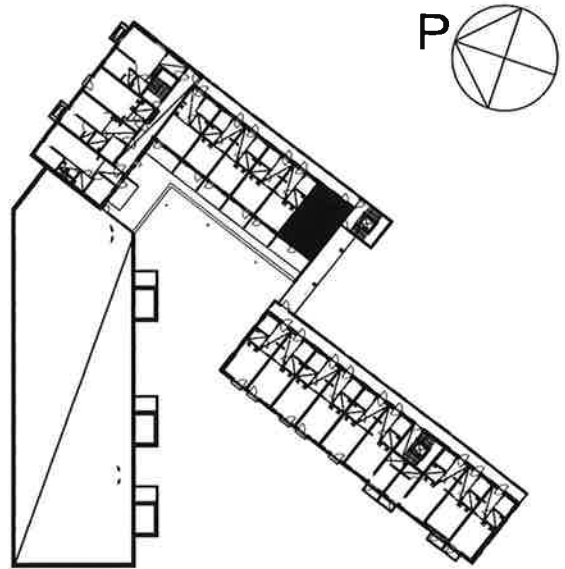

ALPPIKYLÄNKATU 22-24
00770 HELSINKI

2H+KK 46,5m²

C1 2.krs

VÄHÄISET RAKENNUSAIKAISET MUUTOKSET MAHDOLLISIA