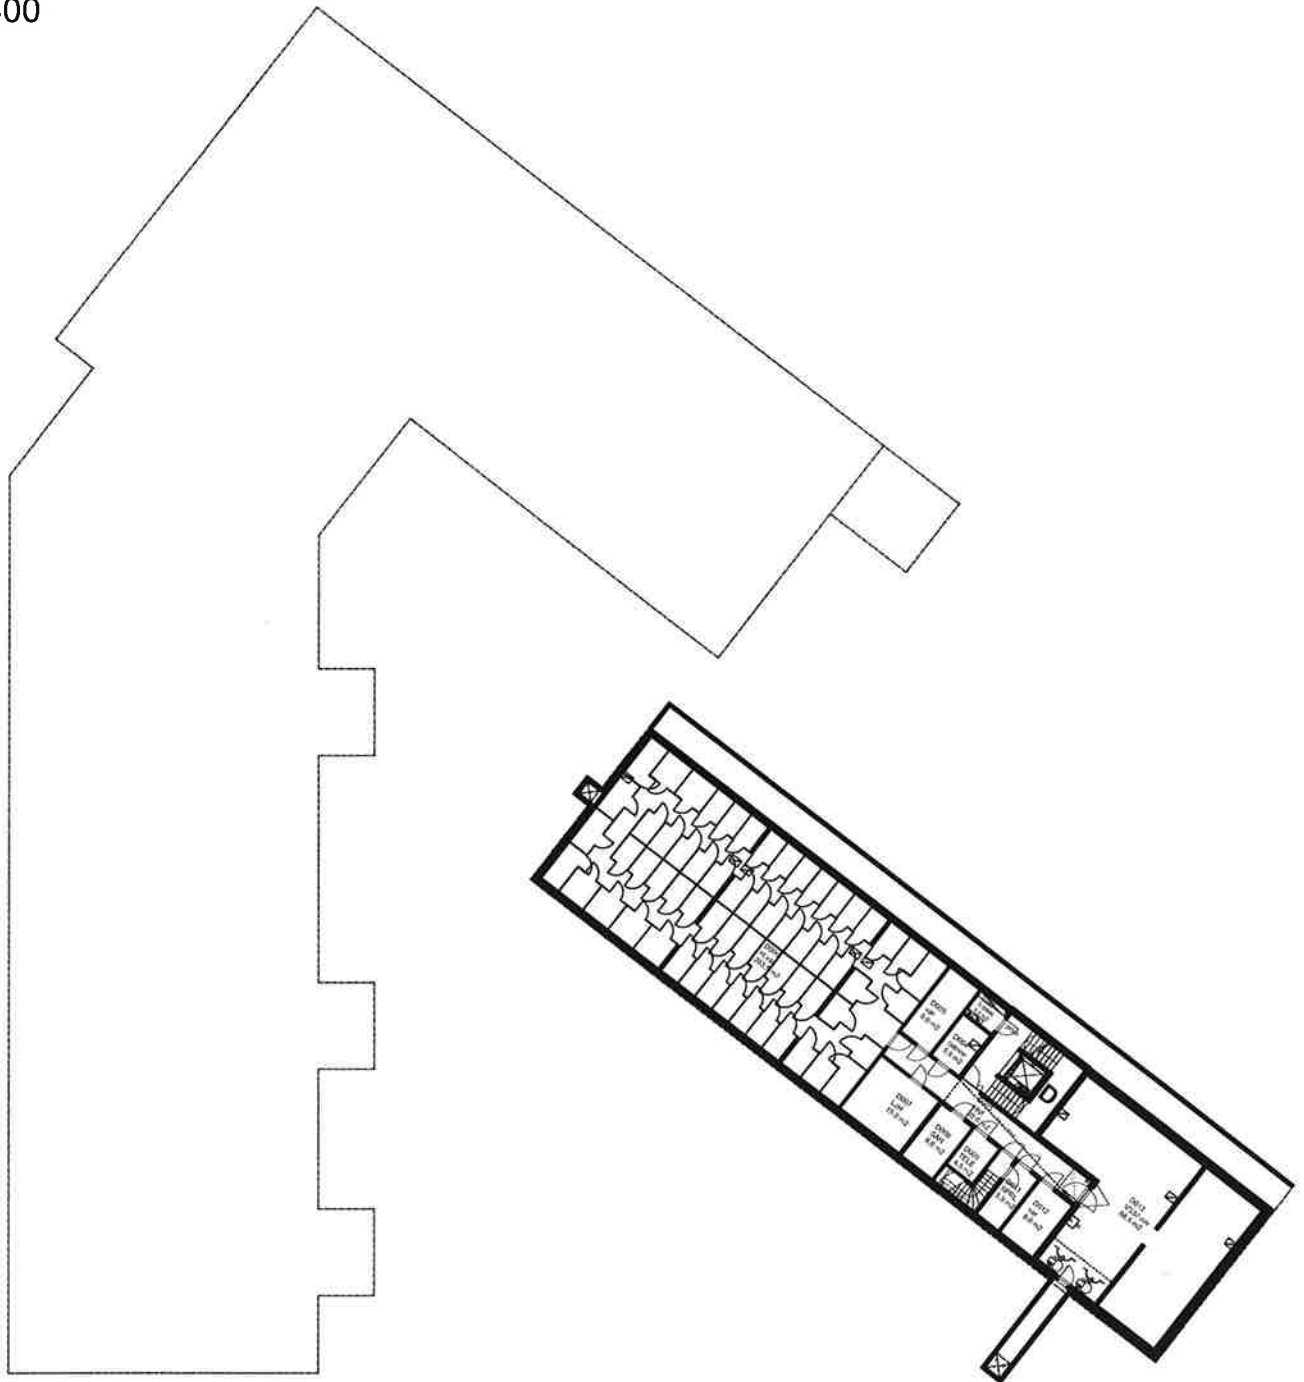

ALPPIKYLÄNKATU 22-24
00770 HELSINKI

Kellari
1:400

VÄHÄISET RAKENNUSAIKAISET MUUTOKSET MAHDOLLISIA