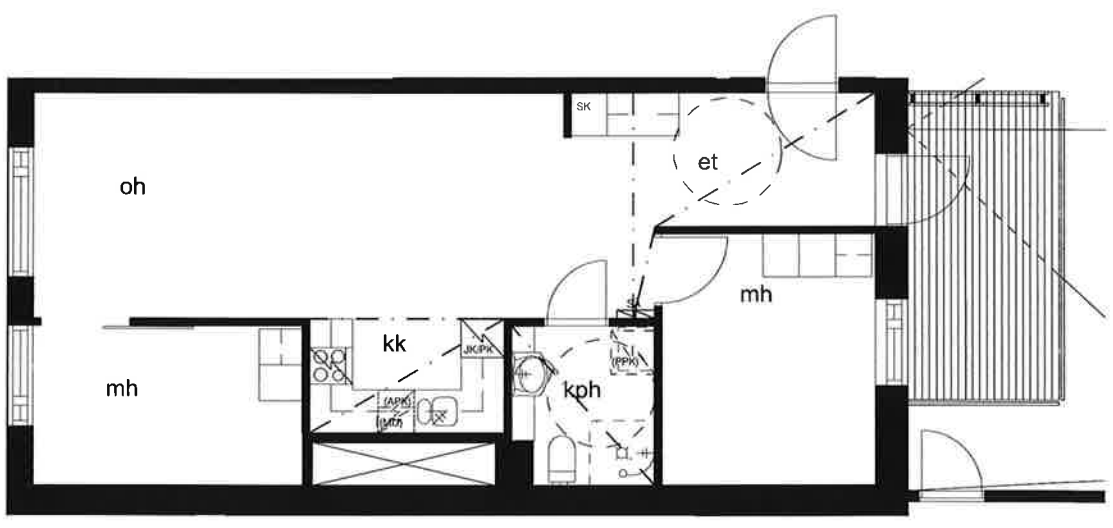

ALPPIKYLÄNKATU 22-24
00770 HELSINKI

3H+KK 61,5m²

C10 2.krs

VÄHÄISET RAKENNUSAIKAISET MUUTOKSET MAHDOLLISIA