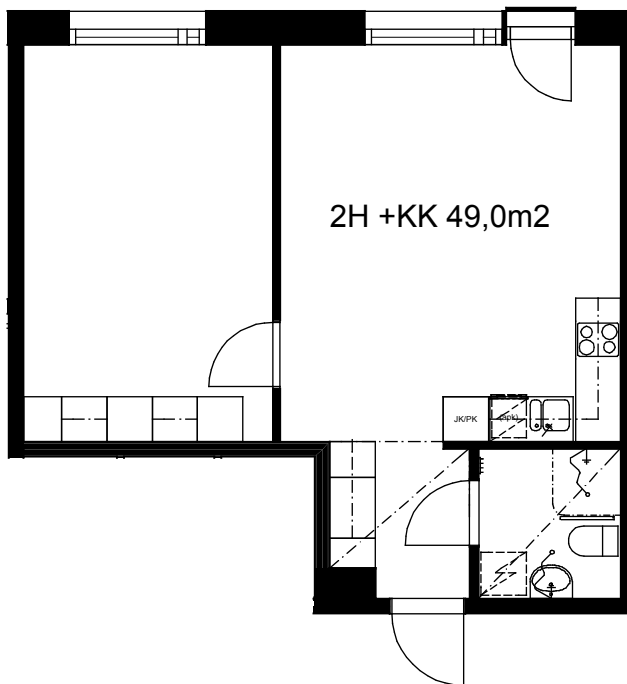

1H+KK 33,0m²

Asunnot: 2.krs

3kpl kuvan mukaan
3kpl peilikuvana

mittakaava 1:100

TALO C

1H+KK 34,0m²

Asunnot: 2.krs

1kpl kuvan mukaan
1kpl peilikuvana

mittakaava 1:100

S-ASUNNOT OY
Helsinki

Läntinen Brahenkatu 2
00510 Helsinki

P 010 837 5300
info@s-asunnot.fi

TALO C

2H +KK 49,0m²

Asunnot: 2.krs

2kpl kuvan mukaan
2kpl peilikuvana