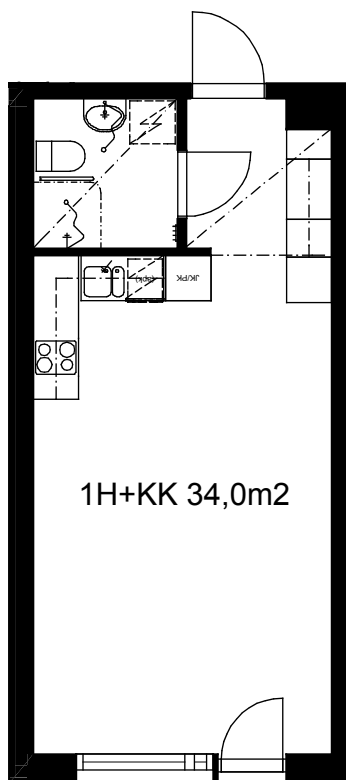

1H+KK 33,0m²

Asunnot: 2.krs

3kpl kuvan mukaan
3kpl peilikuvana

mittakaava 1:100

TALO C

1H+KK 34,0m²

Asunnot: 2.krs

1kpl kuvan mukaan
1kpl peilikuvana

mittakaava 1:100

S-ASUNNOT OY
Helsinki

Läntinen Brahenkatu 2
00510 Helsinki

P 010 837 5300
info@s-asunnot.fi

TALO C

2H +KK 49,0m²

Asunnot: 2.krs

2kpl kuvan mukaan
2kpl peilikuvana