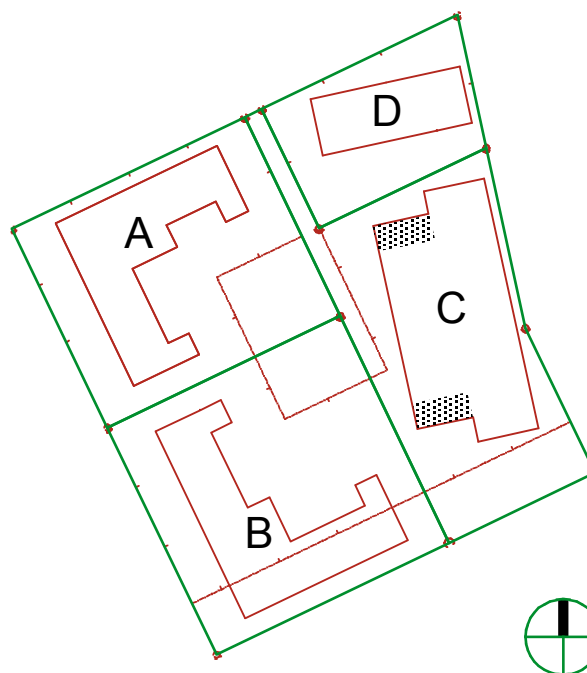

1H+KK 33,0m²

Asunnot: 2.krs

3kpl kuvan mukaan
3kpl peilikuvana

mittakaava 1:100

TALO C

1H+KK 34,0m²

Asunnot: 2.krs

1kpl kuvan mukaan
1kpl peilikuvana

mittakaava 1:100

S-ASUNNOT OY
Helsinki

Läntinen Brahenkatu 2
00510 Helsinki

P 010 837 5300
info@s-asunnot.fi

TALO C

2H +KK 49,0m²

Asunnot: 2.krs

2kpl kuvan mukaan
2kpl peilikuvana