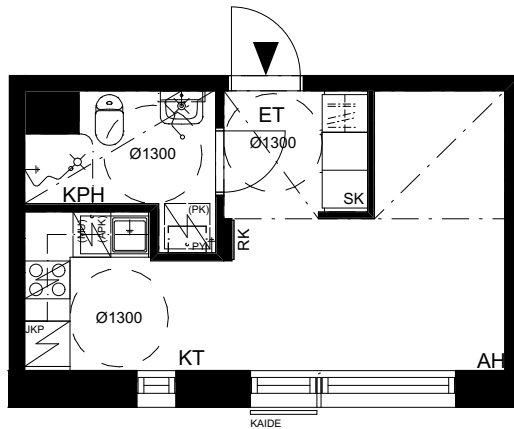

SETLEMENTTIASUNNOT OY

HERMANNIN RANTATIE 17, 00580 HELSINKI

H + KT
23,0 m²

ASUNNOT:
A79 ULLAKKO