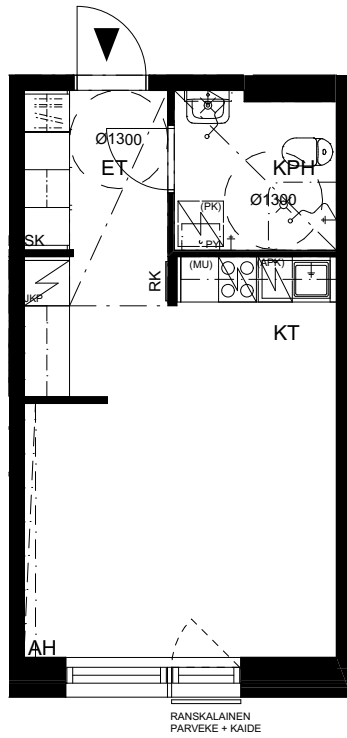

SETLEMENTTIASUNNOT OY

HERMANNIN RANTATIE 17, 00580 HELSINKI

H + KT
31,0 m²

ASUNNOT:

- A09 2. KERROS
- A22 3. KERROS
- A35 4. KERROS
- A48 5. KERROS
- A61 6. KERROS
- A74 7. KERROS