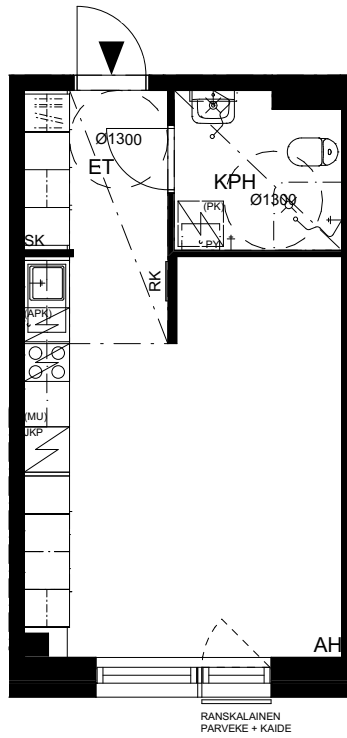

SETLEMENTTIASUNNOT OY

HERMANNIN RANTATIE 17, 00580 HELSINKI

H + KT
31,0 m²

ASUNNOT:

- A11 2. KERROS
- A24 3. KERROS
- A37 4. KERROS
- A50 5. KERROS
- A63 6. KERROS
- A76 7. KERROS