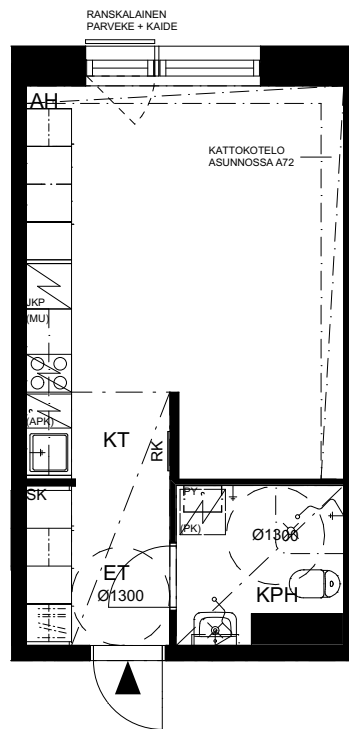

SETLEMENTTIASUNNOT OY

HERMANNIN RANTATIE 17, 00580 HELSINKI

H + KT
31,0 m²

ASUNNOT:

- A06 2. KERROS
- A19 3. KERROS
- A32 4. KERROS
- A45 5. KERROS
- A58 6. KERROS
- A71 7. KERROS

VERKKOSAARENKATU

RAKENNUSAIKAISET MUUTOKSET MAHDOLLISIA

SETLEMENTTIASUNNOT OY

HERMANNIN RANTATIE 17, 00580 HELSINKI

H + KT
30,5 m²

ASUNNOT:

- A07 2. KERROS
- A20 3. KERROS
- A33 4. KERROS
- A46 5. KERROS
- A59 6. KERROS
- A72 7. KERROS

RAKENNUSAIKAISET MUUTOKSET MAHDOLLISIA