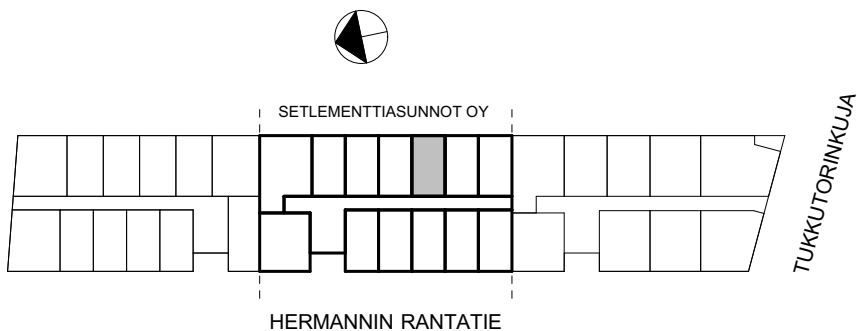

SETLEMENTTIASUNNOT OY

HERMANNIN RANTATIE 17, 00580 HELSINKI

H + KT
31,0 m²

ASUNNOT:

- A06 2. KERROS
- A19 3. KERROS
- A32 4. KERROS
- A45 5. KERROS
- A58 6. KERROS
- A71 7. KERROS

VERKKOSAARENKATU

RAKENNUSAIKAISET MUUTOKSET MAHDOLLISIA