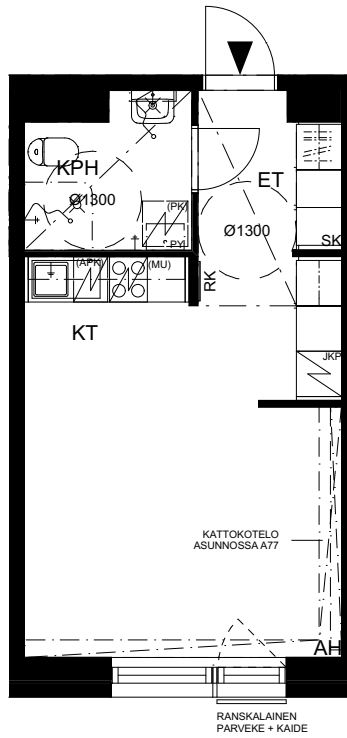

SETLEMENTTIASUNNOT OY

HERMANNIN RANTATIE 17, 00580 HELSINKI

H + KT
31,0 m²

ASUNNOT:

- A12 2. KERROS
- A25 3. KERROS
- A38 4. KERROS
- A51 5. KERROS
- A64 6. KERROS
- A77 7. KERROS