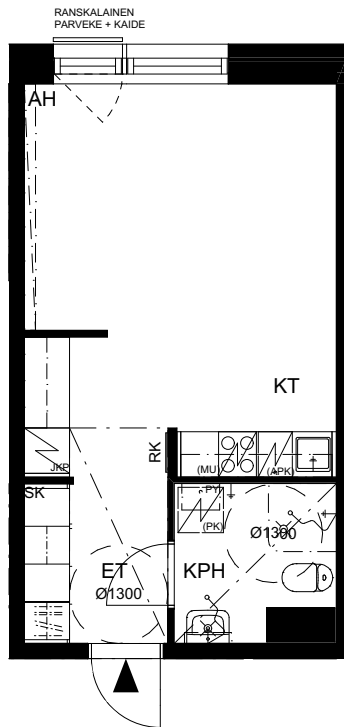

SETLEMENTTIASUNNOT OY

HERMANNIN RANTATIE 17, 00580 HELSINKI

H + KT
30,0 m²

ASUNNOT:

- A08 2. KERROS
- A21 3. KERROS
- A34 4. KERROS
- A47 5. KERROS
- A60 6. KERROS
- A73 7. KERROS