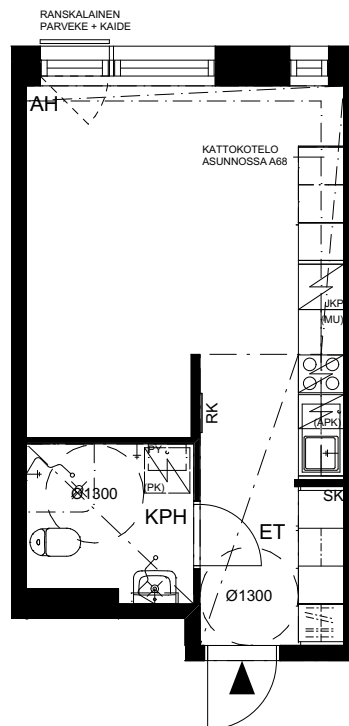

A02 2. KERROS

A15 3. KERROS

A28 4. KERROS

A41 5. KERROS

A54 6. KERROS

A67 7. KERROS

VERKKOSAARENKATU

RAKENNUSAIKAISET MUUTOKSET MAHDOLLISIA

SETLEMENTTIASUNNOT OY

HERMANNIN RANTATIE 17, 00580 HELSINKI

H + KT
29,5 m²

ASUNNOT:

- A03 2. KERROS
- A16 3. KERROS
- A29 4. KERROS
- A42 5. KERROS
- A55 6. KERROS
- A68 7. KERROS

RAKENNUSAIKAISET MUUTOKSET MAHDOLLISIA