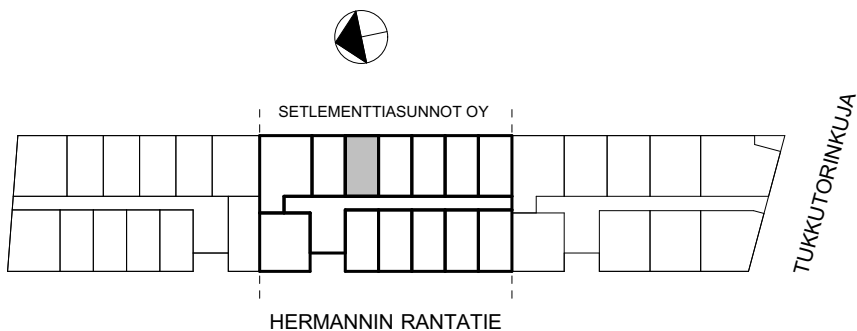

SETLEMENTTIASUNNOT OY

HERMANNIN RANTATIE 17, 00580 HELSINKI

H + KT
30,5 m²

ASUNNOT:

- A04 2. KERROS
- A17 3. KERROS
- A30 4. KERROS
- A43 5. KERROS
- A56 6. KERROS
- A69 7. KERROS

VERKKOSAARENKATU

RAKENNUSAIKAISET MUUTOKSET MAHDOLLISIA