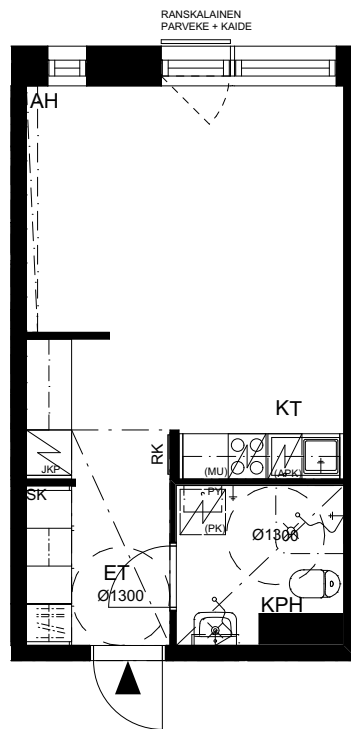

SETLEMENTTIASUNNOT OY

HERMANNIN RANTATIE 17, 00580 HELSINKI

H + KT
30,5 m²

ASUNNOT:

- A04 2. KERROS
- A17 3. KERROS
- A30 4. KERROS
- A43 5. KERROS
- A56 6. KERROS
- A69 7. KERROS