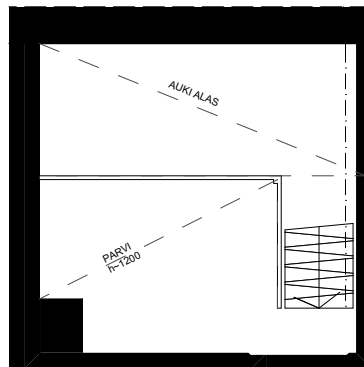

SETLEMENTTIASUNNOT OY

HERMANNIN RANTATIE 17, 00580 HELSINKI

H + KT
34,5 m²

ASUNNOT:
A81 ULLAKKO