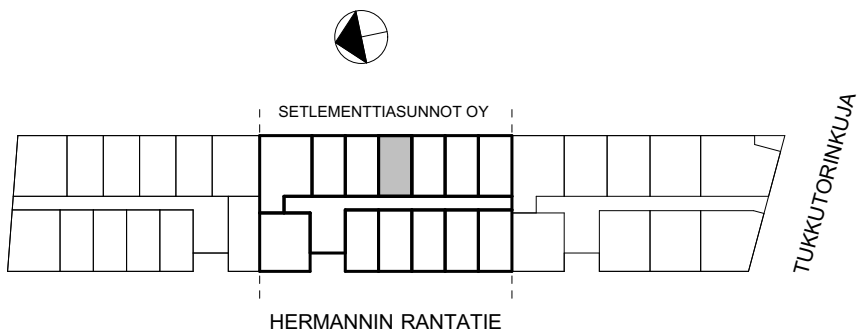

SETLEMENTTIASUNNOT OY

HERMANNIN RANTATIE 17, 00580 HELSINKI

H + KT
31,0 m²

ASUNNOT:

- A05 2. KERROS
- A18 3. KERROS
- A31 4. KERROS
- A44 5. KERROS
- A57 6. KERROS
- A70 7. KERROS

VERKKOSAARENKATU

RAKENNUSAIKAISET MUUTOKSET MAHDOLLISIA