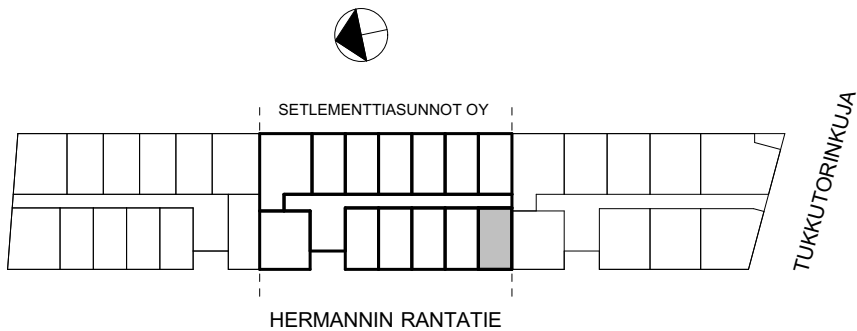

SETLEMENTTIASUNNOT OY

HERMANNIN RANTATIE 17, 00580 HELSINKI

H + KT
31,0 m²

ASUNNOT:

- A09 2. KERROS
- A22 3. KERROS
- A35 4. KERROS
- A48 5. KERROS
- A61 6. KERROS
- A74 7. KERROS

VERKKOSAARENKATU

RAKENNUSAIKAISET MUUTOKSET MAHDOLLISIA