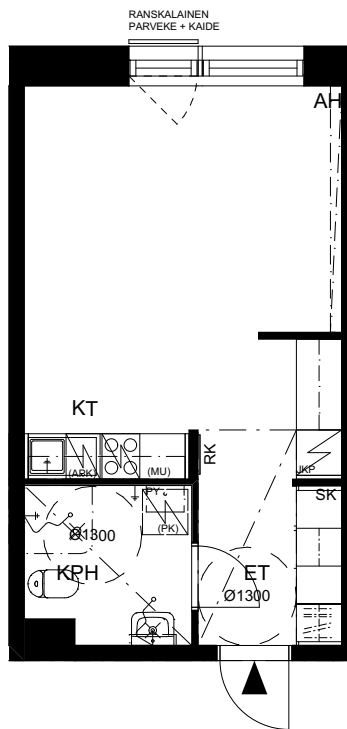

SETLEMENTTIASUNNOT OY

HERMANNIN RANTATIE 17, 00580 HELSINKI

H + KT
31,0 m²

ASUNNOT:

- A05 2. KERROS
- A18 3. KERROS
- A31 4. KERROS
- A44 5. KERROS
- A57 6. KERROS
- A70 7. KERROS