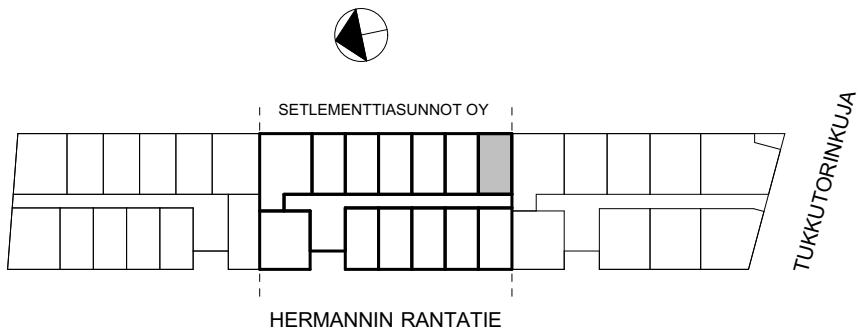

SETLEMENTTIASUNNOT OY

HERMANNIN RANTATIE 17, 00580 HELSINKI

H + KT
30,0 m²

ASUNNOT:

- A08 2. KERROS
- A21 3. KERROS
- A34 4. KERROS
- A47 5. KERROS
- A60 6. KERROS
- A73 7. KERROS

VERKKOSAARENKATU

RAKENNUSAIKAISET MUUTOKSET MAHDOLLISIA