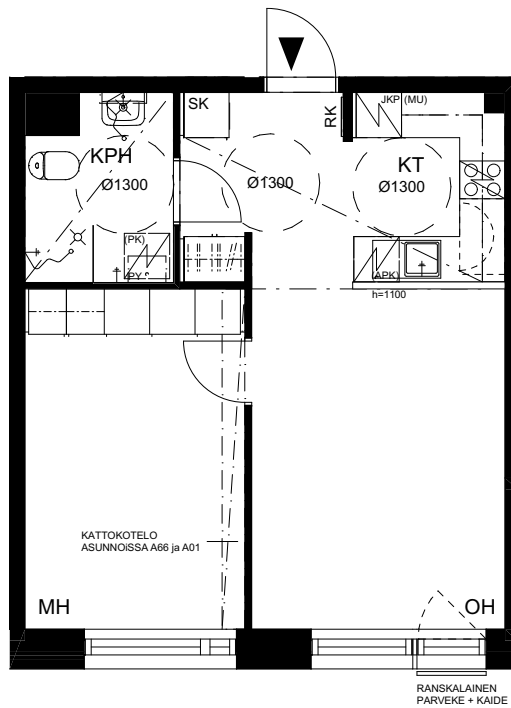

	sisään		WC-istuin
	pyörätuolin kääntösädevaraus		lattiakaivo
	keittiön pesuallas + hana		suihku
	lattialiesi+liesikupu		suihkuseinä
	jää-/pakastinkaappi		alakatto / kotelo
	astianpesukone- varaus		suihkuverhokisko
	pyykinpesukone- varaus		hyllykomero
	pesuallas käsisuihkulla		tankokomero
			naulakko

SETLEMENTTIASUNNOT OY

HERMANNIN RANTATIE 17, 00580 HELSINKI

2H + KT
44,5 m²

ASUNNOT:

- A01 2. KERROS
- A14 3. KERROS
- A27 4. KERROS
- A40 5. KERROS
- A53 6. KERROS
- A66 7. KERROS

VERKKOSAARENKATU

SETLEMENTTIASUNNOT OY