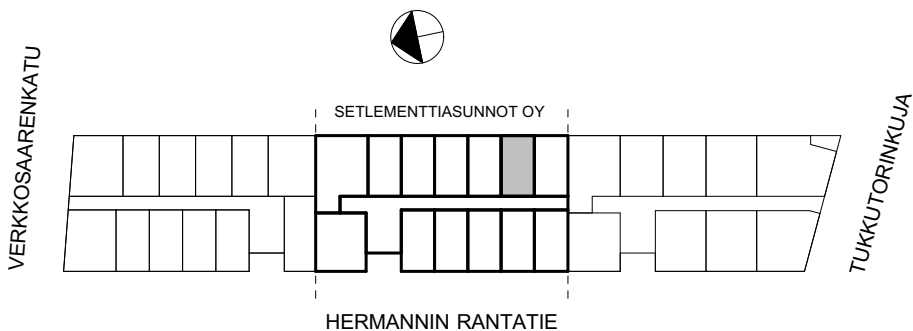

SETLEMENTTIASUNNOT OY

HERMANNIN RANTATIE 17, 00580 HELSINKI

H + KT
30,5 m²

ASUNNOT:

- A07 2. KERROS
- A20 3. KERROS
- A33 4. KERROS
- A46 5. KERROS
- A59 6. KERROS
- A72 7. KERROS

RAKENNUSAIKAISET MUUTOKSET MAHDOLLISIA