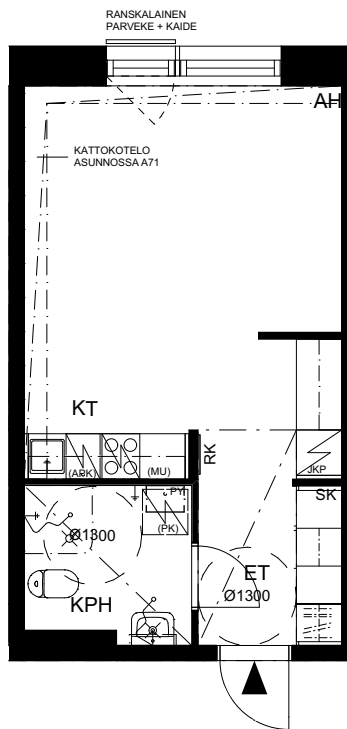

SETLEMENTTIASUNNOT OY

HERMANNIN RANTATIE 17, 00580 HELSINKI

H + KT
31,0 m²

ASUNNOT:

- A06 2. KERROS
- A19 3. KERROS
- A32 4. KERROS
- A45 5. KERROS
- A58 6. KERROS
- A71 7. KERROS