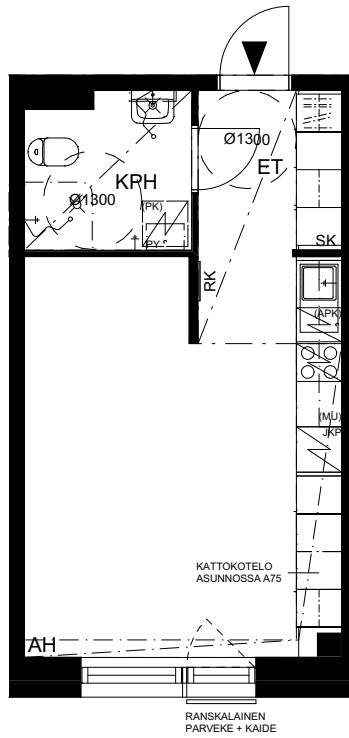

SETLEMENTTIASUNNOT OY

HERMANNIN RANTATIE 17, 00580 HELSINKI

H + KT
31,0 m²

ASUNNOT:

- A10 2. KERROS
- A23 3. KERROS
- A36 4. KERROS
- A49 5. KERROS
- A62 6. KERROS
- A75 7. KERROS