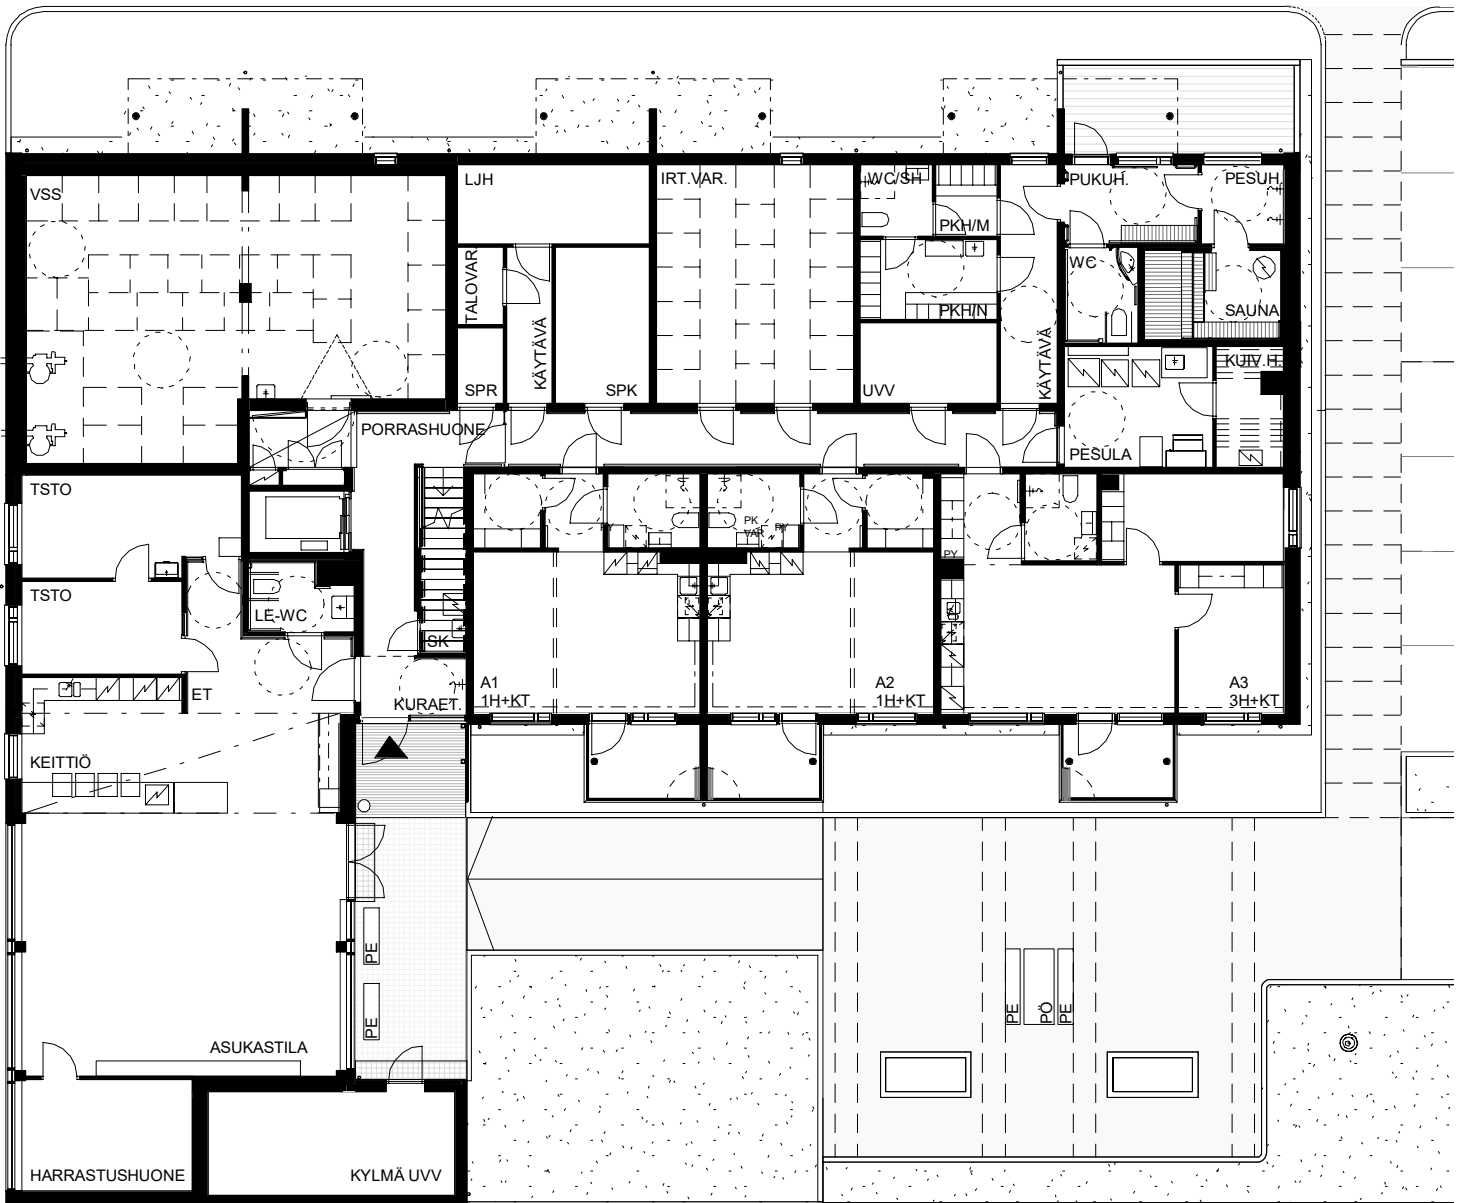

SAMPPALINNAN SETLEMENTTIASUNNOT

Kupittaankatu 63, 20700 Turku
06.04.2017

Kerrostasopohja 1:200 1. krs

VÄHÄISET RAKENNUSAIKAISET MUUTOKSEN MAHDOLLISIA

ARKKITEHTITOIMISTO HEDMAN & MATOMÄKI OY

SAMPPALINNAN SETLEMENTTIASUNNOT

Kupittaankatu 63, 20700 Turku
06.04.2017

Kerrostasopohja 1:200 2-5. krs

VÄHÄISET RAKENNUSAIKAISET MUUTOKSEN MAHDOLLISIA

ARKKITEHTITOIMISTO HEDMAN & MATOMÄKI OY